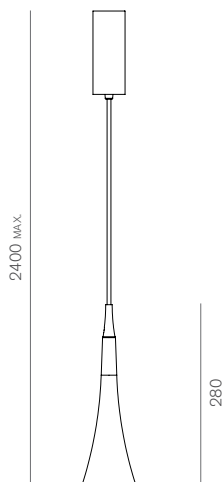

Trumpet

Carlo Guglielmi, 2022

I segnalatori acustici dei calessi, antichi mezzi di trasporto trainati dai cavalli, avevano la forma di vere e proprie trombette, *trumpets*. Da una suggestione dunque prende spunto il nome **Trumpet**, che evoca mondi lontani. Una serie di oggetti aggregabili alla piccola sospensione possono trasformarla in una lampada piena di ricordi, un oggetto sfavillante, un supporto per infinite annotazioni o un utile promemoria.

Carlo Guglielmi, 2022

Trumpet

.....
sospensione / pendant

Ø 83

- CG-064PSANRE (rosso anod. / anod. red)
- CG-064PSANGS (verde salvia anod. / anod. sage green)
- CG-064PSANCH (champagne anod. / anod. champagne)

.....
Led / 7W / 24V / 864 Lumen / 90 Cri / 2700 K
Cavo in tessuto nero 200 cm / Black fabric cable 200 cm