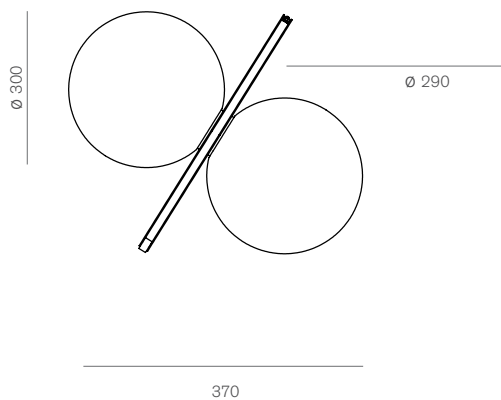

Twins

Michele Reginaldi, 2022

Twins è una scultura di luce che ricorda come il mondo si divida spesso in due: buoni e cattivi, est e ovest, destra e sinistra, attaccanti e difensori. La luce stessa può essere sopra o sotto, accesa o spenta, ma il dualismo può diventare sintesi d'insieme quando gli elementi si fondono in un'unica entità, come per le sfere che compongono questa lampada.

Twins is a light sculpture reminding us that the world is often divided in two: good and evil, east and west, left and right, striker and defenders. The light itself can be on top or at the bottom, switched on or off, but this duality can become an overall synthesis when elements merge into a single entity, like in the spheres that make up this lamp.

Michele Reginaldi, 2022

Twins

tavolo / table

- MR-059TM-GO-
- MR-059TM-NI-

Lampada da tavolo a luce diretta / Table lamp with direct light

Base in acciaio. Diffusore in vetro soffiato opalino acidato
Steel base. Satin opaline blown glass diffuser

E14 / Max 46W (H) / 230V

Cavo in tessuto nero 200 cm / Black fabric cable 200 cm