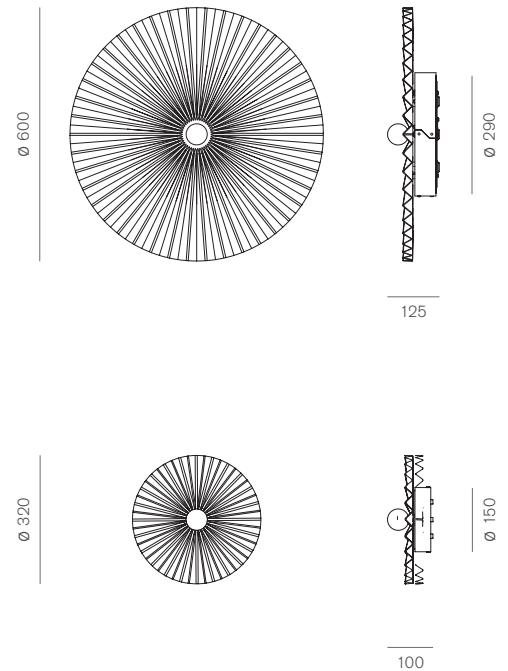

# Plissé 60 / Plissé 30

Daniela Puppa, 2017

<b>Codice prodotto</b> <b>Product Code</b>	ø 600	ø 320
	● DP-067WLANRE	DP-067WMANRE
	● DP-067WLANGS	DP-067WMANGS
	● DP-067WLANCH	DP-067WMANCH
<b>Tipologia / Typology</b>	Lampada da plafone e parete a luce indiretta Ceiling and wall lamp with indirect light	
<b>Colori / Color</b>	Bianco, Bronzo, Champagne White, Bronze, Champagne	
<b>Materiali / Material</b>	Struttura in alluminio verniciato. Pomolo in vetro soffiato. Varnished aluminium structure. Blow glass knob.	
<b>Utilizzo / Use</b>	Interni / Indoor	
<b>Sorgente luminosa</b> <b>Light source</b>	Led	
<b>Watt</b>	40W	20W
<b>Volt</b>	24V	
<b>Lumen</b>	3000	1776
<b>Cri</b>	90	80
<b>Kelvin</b>	2700	
<b>Emergenza</b> <b>Emergency</b>	No	
<b>Cavo / Cable</b>	No	
<b>Dimerazione</b> <b>Dimmer</b>	No	
<b>Peso lordo</b> <b>Gross weight</b>	3,04kg	
<b>Peso netto</b> <b>Net weight</b>	1,80kg	
<b>Misure imballo</b> <b>Packaging size</b>	39,5 x 39,5 x 21 cm	
<b>Numero colli</b> <b>Number of packages</b>	1	
<b>IP</b>	20	
<b>Classe / Class</b>	I	

Le misure sono espresse in millimetri  
/ All dimensions are in millimeters

Specifiche del prodotto soggette a modifiche senza avviso.  
Per ulteriori informazioni fare riferimento al nostro sito  
/ Product specifications subject to change without notice.  
Please check our site to updated information