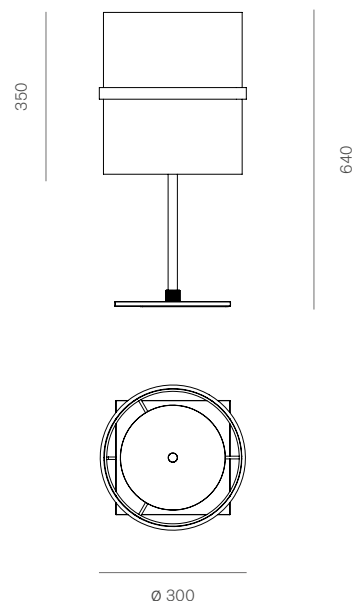

Boa

Carlo Guglielmi, 2018

Codice prodotto Product Code	● CG-033TM-NI-
Tipologia / Typology	Lampada da tavolo a luce diretta e indiretta Table lamp with direct and indirect light
Colori / Color	Nikel/Nickel
Materiali / Material	Struttura in alluminio satinato e nichelato. Vetro soffiato opalino acidato. Satin and nickel aluminium structure. Frosted opaline blown glass.
Utilizzo / Use	Interni / Indoor
Sorgente luminosa Light source	Led
Watt	2 x 17W
Volt	24V
Lumen	2100 diretta / direct, 2100 indiretta / indirect
Cri	90
Kelvin	2700
Emergenza Emergency	No
Cavo / Cable	Tessuto nero 200 cm / Black fabric 200 cm
Dimerazione Dimmer	Touch
Peso lordo Gross weight	6,2 + 3,8kg
Peso netto Net weight	3,7 + 2kg
Misure imballo Packaging size	37,5 x 37,5 x 60 cm 37,5 x 37,5 x 43 cm
Numero colli Number of packages	2
IP	20
Classe / Class	II
Classe energetica Energy class	-

Un sistema di lampade composto dalle versioni da tavolo, terra e sospensione caratterizzate dallo stesso vetro bianco soffiato, incamiciato e acidato. Una cintura di metallo verniciata supporta la doppia scheda LED, consentendo due diverse accensioni con tre alternative possibilità di illuminazione: verso l'alto, verso il basso, entrambe in modo diffuso.

A lighting system including table, floor and suspension versions, all characterized by the same hand-blown, etched frosted glass. A varnished metal belt supports the double LED, allowing two different switches and three lighting alternatives: to the top, to the bottom and both together.

Le misure sono espresse in millimetri
/ All dimensions are in millimeters

Specifiche del prodotto soggette a modifiche senza avviso.
Per ulteriori informazioni fare riferimento al nostro sito
/ Product specifications subject to change without notice.
Please check our site to updated information