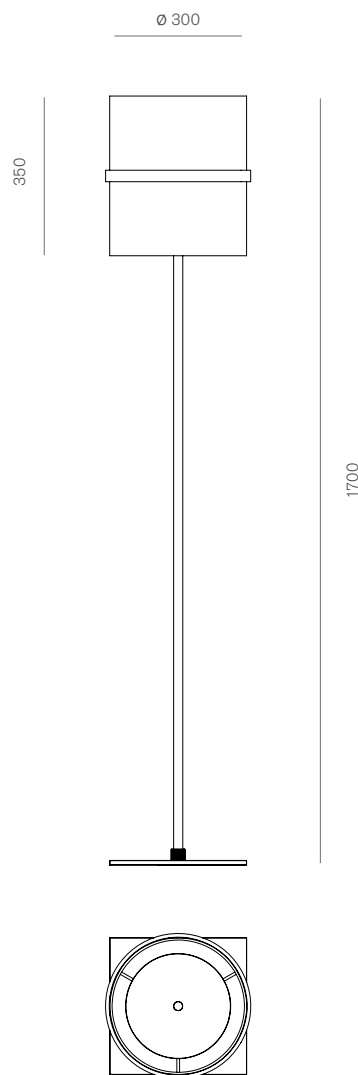

Boa

Carlo Guglielmi, 2018

Codice prodotto Product Code	● CG-034FM-NI-
Tipologia / Typology	Lampada da terra a luce diretta e indiretta Floor lamp with direct and indirect light
Colori / Color	Nikel/Nickel
Materiali / Material	Struttura in alluminio satinato e nichelato. Vetro soffiato opalino acidato. Satin and nickel aluminium structure. Frosted opaline blown glass.
Utilizzo / Use	Interni / Indoor
Sorgente luminosa Light source	Led
Watt	2 x 17W
Volt	24V
Lumen	2100 diretta / direct, 2100 indiretta / indirect
Cri	90
Kelvin	2700
Emergenza Emergency	No
Cavo / Cable	Tessuto nero 200 cm / Black fabric 200 cm
Dimerazione Dimmer	Touch
Peso lordo Gross weight	12,5 + 3,8kg
Peso netto Net weight	7,2+ 2kg
Misure imballo Packaging size	Montatura / Setting 165 x 40,5 x 40,5 cm Vetro / Glass 37,5 x 37,5 x 43 cm
Numero colli Number of packages	2
IP	20
Classe / Class	II
Classe energetica Energy class	-

Un sistema di lampade composto dalle versioni da tavolo, terra e sospensione caratterizzate dallo stesso vetro bianco soffiato, incamiciato e acidato. Una cintura di metallo verniciata supporta la doppia scheda LED, consentendo due diverse accensioni con tre alternative possibilità di illuminazione: verso l'alto, verso il basso, entrambe in modo diffuso.

A lighting system including table, floor and suspension versions, all characterized by the same hand-blown, etched frosted glass. A varnished metal belt supports the double LED, allowing two different switches and three lighting alternatives: to the top, to the bottom and both together.

Le misure sono espresse in millimetri
/ All dimensions are in millimeters

Specifiche del prodotto soggette a modifiche senza avviso.
Per ulteriori informazioni fare riferimento al nostro sito
/ Product specifications subject to change without notice.
Please check our site to updated information