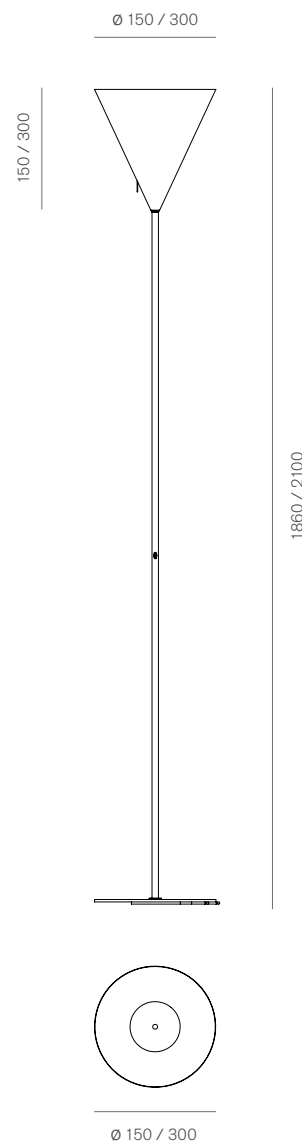

Cono 300 / Cono 150

Carlo Guglielmi, 2020

	Ø 300	Ø 150
Codice prodotto Product Code	○ CG-049FS-WH- ● CG-049FS-BL- ● CG-049FS-GO-	○ CG-049FXS-WH- ○ CG-049FXS-BL- ○ CG-049FXS-GO-
Tipologia / Typology	Lampada da terra a luce indiretta Floor lamp with indirect light	
Colori / Color	Verniciato bianco, nero, oro / Varnished white, black, gold	
Materiali / Material	Acciaio e alluminio / Steel and aluminium	
Utilizzo / Use	Interni / Indoor	
Sorgente luminosa Light source	Led	
Watt	25W	
Volt	24V	
Lumen	2361	
Cri	80	
Kelvin	2700	
Emergenza Emergency	No	
Cavo / Cable	Tessuto nero 200 cm / Black fabric 200 cm	
Dimerazione Dimmer	Dimmer a 4 intensità / 4 intensities of light	
Peso lordo Gross weight	13kg	-
Peso netto Net weight	8kg	4kg
Misure imballo Packaging size	206 x 40 x 40 cm	190 x 40 x 40 cm
Numero colli Number of packages	1	
IP	20	
Classe / Class	II	
Classe energetica Energy class	-	

Sistema composto dalle versioni da terra, lettura, sospensione, parete e composizioni. Ispirato dal Cono grande, il sistema è caratterizzato nella forma da una figura geometrica archetipica, e copre più funzioni. Tutte le versioni sono dotate di schede LED. Le versioni da terra e lettura sono dotate di schede LED regolabili con 4 livelli di emissione e di luce ed hanno il regolatore incorporato nello stelo. Le versioni da sospensione e da parete sono dimmerabili e necessitano, per la loro regolazione, della installazione di dimmer a parete. Su richiesta per la versione a sospensione è possibile realizzare delle composizioni a più elementi.

Le misure sono espresse in millimetri
/ All dimensions are in millimeters

Specifiche del prodotto soggette a modifiche senza avviso.
Per ulteriori informazioni fare riferimento al nostro sito
/ Product specifications subject to change without notice.
Please check our site to updated information