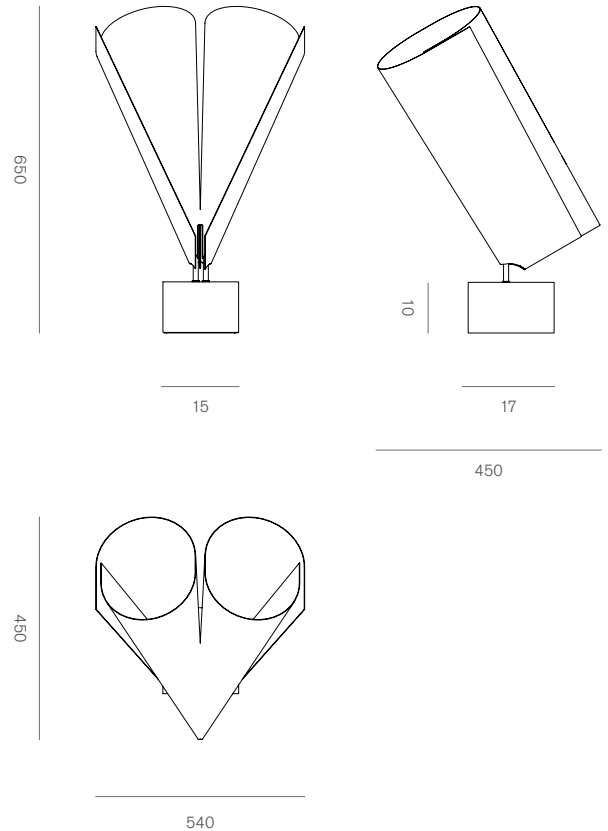

Ginevra

Michele Reginaldi, 2017

Codice prodotto Product Code	○ MR-003TM-WH-
Tipologia / Typology	Lampada da tavolo a luce indiretta Indirect light table lamp
Colori / Color	Bianco / White
Materiali / Material	Base in mogano massello. Diffusore in acciaio verniciato. Solid mahogany base. Diffuser in varnished steel.
Utilizzo / Use	Interni / Indoor
Sorgente luminosa Light source	2 x E27
Watt	Matt 77W (H)
Volt	230V
Lumen	-
Cri	-
Kelvin	-
Emergenza Emergency	No
Cavo / Cable	Tessuto nero con interruttore 80/120 cm Black fabric with switch 80/120 cm
Dimerazione Dimmer	No
Peso lordo Gross weight	10,67kg
Peso netto Net weight	6,7kg
Misure imballo Packaging size	63 x 57 x 70 cm
Numero colli Number of packages	1
IP	20
Classe / Class	II
Classe energetica Energy class	-

Lampada da tavolo a luce indiretta. Scultura in legno ed acciaio che, una volta accesa, dotata di due fonti luminose, consente l'ottenimento di una luce diretta verso l'alto e di due lembi di luce estremamente suggestivi ai lati del diffusore.

Table lamp with indirect light. Sculpture in wood and steel that, once lit, by means of two light sources, creates an upward direct light and two extremely suggestive strips of light at the sides of the diffuser.

Le misure sono espresse in millimetri
/ All dimensions are in millimeters

Specifiche del prodotto soggette a modifiche senza avviso.
Per ulteriori informazioni fare riferimento al nostro sito
/ Product specifications subject to change without notice.
Please check our site to updated information