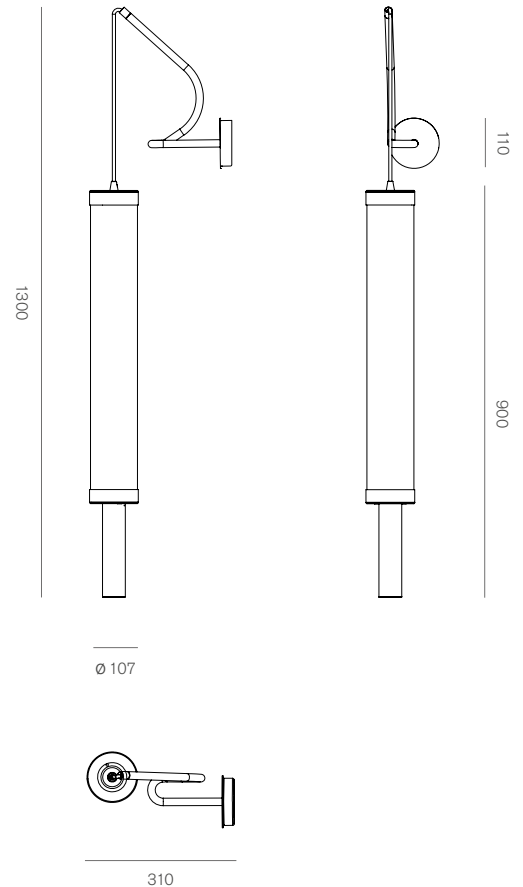

Kate

Benedetta Miralles
Tagliabue, 2017

Codice prodotto Product Code	● BMT018WM-BL-
Tipologia / Typology	Lampada da parete a luce diffusa e indiretta Wall lamp with diffused and indirect light
Colori Color	Nero opaco soft touch Matt black soft touch
Materiali / Material	Stelo in acciaio verniciato. Diffusore in metacrilato acidato, rete in acciaio Varnished steel stem. Methacrylate diffuser with steel net.
Utilizzo / Use	Interni / Indoor
Sorgente luminosa Light source	Led
Watt	4 x 7W + 1 x 10W
Volt	24V
Lumen	1476 indiretta / indirect, 1960 diretta / direct
Cri	90
Kelvin	2700
Emergenza Emergency	No
Cavo / Cable	No
Dimerazione Dimmer	Touch
Peso lordo Gross weight	6,30kg
Peso netto Net weight	4kg
Misure imballo Packaging size	138 x 32 x 18 cm
Numero colli Number of packages	1
IP	20
Classe / Class	I
Classe energetica Energy class	-

Lampada da parete a doppia accensione. Due quindi i flussi di luce ottenibili: uno diffuso attraverso il paralume, l'altro indiretto attraverso il diametro superiore del paralume. La maglia metallica utilizzata è quella che a Milano viene definita dei "trumbè" degli idraulici. Per sua natura non può essere sempre uniforme e le sue maglie potranno essere disuguali e lasciare tra loro spazi per misura e ampiezza non sempre identici, costituendo così una caratteristica peculiare del prodotto.

Wall lamp with double switching. Two different lights can be obtained: one spread through the shade, the other indirect through the upper diameter of the lamp shade. The metal mesh used is what in Milan is called as the plumbers' "trumbè". By its nature it cannot always be even and its meshes may be different and leave spaces among them not always identical in terms of size and width, thus constituting a peculiar characteristic of the product.