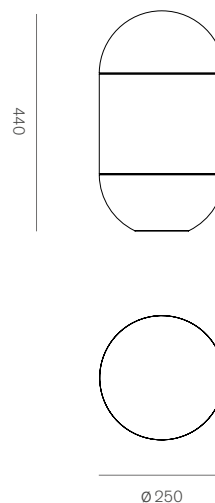

# Pillola

Parisotto+Formenton  
Architetti, 2017

<b>Codice prodotto</b> <b>Product Code</b>	○ P+F004TM-WH- ● P+F004TM-GO-	● P+F004TM-NI- ● P+F004TMNIBL
<b>Tipologia / Typology</b>	Lampada da tavolo a luce indiretta / Indirect light table lamp	
<b>Colori / Color</b>	Bianco, Nickel, Oro, Nickel Nero White, Nickel, Gold, Black Nickel	
<b>Materiali / Material</b>	Base in alluminio stampato. Diffusore in policarbonato satinato. Vetro borosilicato. Aluminium base. Satin polycarbonate diffuser. Borosilicate glass.	
<b>Utilizzo / Use</b>	Interni / Indoor	
<b>Sorgente luminosa</b> <b>Light source</b>	Led	
<b>Watt</b>	25W	
<b>Volt</b>	24V	
<b>Lumen</b>	2361	
<b>Cri</b>	80	
<b>Kelvin</b>	2700	
<b>Emergenza</b> <b>Emergency</b>	No	
<b>Cavo / Cable</b>	Tessuto nero 200 cm / Black fabric 200 cm	
<b>Dimerazione</b> <b>Dimmer</b>	Touch	
<b>Peso lordo</b> <b>Gross weight</b>	3 + 2,6kg	
<b>Peso netto</b> <b>Net weight</b>	1,4 + 1,5kg	
<b>Misure imballo</b> <b>Packaging size</b>	Calotte / Caps 36,5 x 36,5 x 46 cm Vetro / Glass 32,5 x 32,5 x 34 cm	
<b>Numero colli</b> <b>Number of packages</b>	2	
<b>IP</b>	20	
<b>Classe / Class</b>	II	
<b>Classe energetica</b> <b>Energy class</b>	-	

Elegante lampada decorativa da interni concepita come un elemento essenziale che diffonde una luce suggestiva e di grande confort: una sfera opaca, forma semplice e pura, tagliata in due perfette metà che diffondono luce riflessa e discreta. La linea progettuale è l'essenzialità che plasma sia l'estetica sia l'effetto luminoso. All'interno della sfera, è posto un nucleo centrale da cui si diffonde la luce, che viene prima riflessa sulla calotta interna della semisfera superiore, per poi espandersi infine sulla superficie del tavolo su cui si è posata. Pensata per il living diffonde una luce di grande atmosfera per gli ambienti domestici. L'apparecchio è dotato di dimmer consentendo così qualità ed intensità di luce personalizzate.