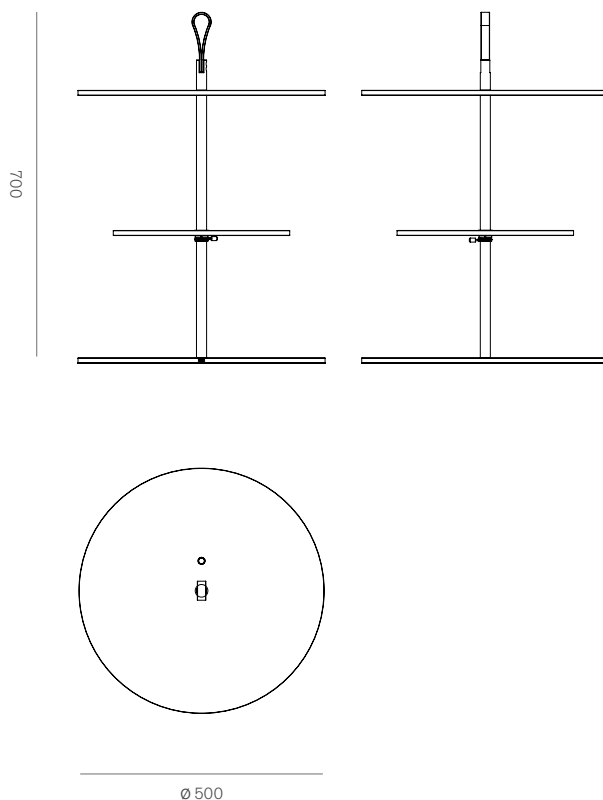

Servoluce

Park Associati, 2017

Codice prodotto Product Code	○ P+A008FM-WH-
Tipologia / Typology	Tavolino luminoso a luce indiretta Bright table lamp with indirect light
Colori / Color	Bianco / White
Materiali / Material	Struttura in alluminio verniciato. Stelo in ottone. Maniglia in cuoio. Varnished aluminium structure. Brass stem. Leather handle.
Utilizzo / Use	Interni / Indoor
Sorgente luminosa Light source	Led
Watt	12W
Volt	24V
Lumen	1190
Cri	80
Kelvin	2700
Emergenza Emergency	No
Cavo / Cable	Tessuto nero 200 cm / Black fabric 200 cm
Dimerazione Dimmer	Touch
Peso lordo Gross weight	17,1kg
Peso netto Net weight	10,6kg
Misure imballo Packaging size	60,5 x 60,5 x 72,5 cm
Numero colli Number of packages	1
IP	20
Classe / Class	II
Classe energetica Energy class	-

Artificio per il “trasporto indiretto di luce”. Tre dischi dialogano su un asse verticale: il posizionamento manuale di quello centrale genera infinite combinazioni di riflessi e strutture luminose. La luce diretta generata da una fine superficie viene riflessa e comandata secondo una precisa sequenza geometrica della composizione.

Artifice for the “indirect transport of light”. Three disks interact on a vertical axis: the manual positioning of the middle one generates endless combinations of reflected light structures. The direct light thrown by a thin surface is reflected and controlled according to a precise geometric sequence of the composition.

Le misure sono espresse in millimetri
/ All dimensions are in millimeters

Specifiche del prodotto soggette a modifiche senza avviso.
Per ulteriori informazioni fare riferimento al nostro sito
/ Product specifications subject to change without notice.
Please check our site to updated information