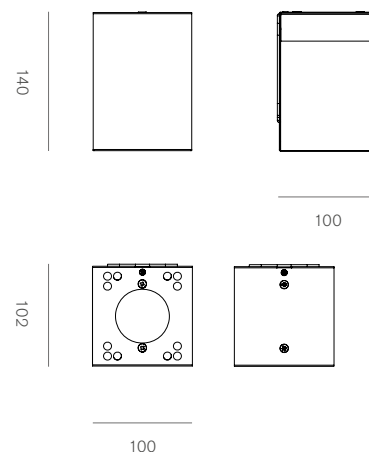

Stick 140

Cino Zucchi, 2017

Codice prodotto Product Code	● CZ-019WS-B-B ● CZ-019WSCHWH
Tipologia / Typology	Lampada da parete a luce diretta e indiretta Wall lamp with direct and indirect light
Colori / Color	Ottone e bronzo, Champagne e bianco Brass and bronze, Champagne and white
Materiali / Material	Struttura in acciaio / Steel structure
Utilizzo / Use	Interni / Indoor
Sorgente luminosa Light source	Led
Watt	10W + 2,3W
Volt	24V
Lumen	880 indiretta / indirect, 202 diffusa / diffused
Cri	80
Kelvin	2700
Emergenza Emergency	No
Cavo / Cable	No
Dimerazione Dimmer	No
Peso lordo Gross weight	1,37kg
Peso netto Net weight	1kg
Misure imballo Packaging size	15 x 15 x 18 cm
Numero colli Number of packages	1
IP	20
Classe / Class	I
Classe energetica Energy class	-

La versione da parete riprende la qualità della luce e la poesia della stick da terra. Una versione prevede l'emissione di luce diretta, l'altra offre invece un'illuminazione sia diretta che indiretta.

The wall version evokes the light quality and the elegance of Stick floor. One version provides for a direct flow of light, the other offers both an indirect and a direct lighting opportunity.

Le misure sono espresse in millimetri
/ All dimensions are in millimeters