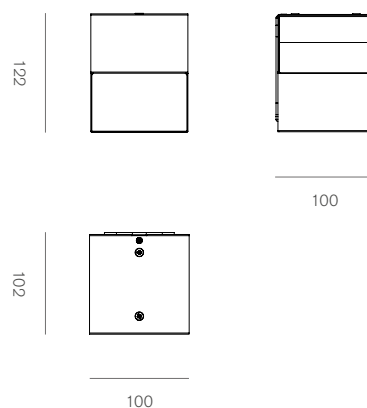

Stick 60+60

Cino Zucchi, 2017

Codice prodotto Product Code	● CZ-020WS-B-B ● CZ-020WSCHWH
Tipologia / Typology	Lampada da parete a luce diretta Wall lamp with direct light
Colori / Color	Ottone e bronzo, Champagne e bianco Brass and bronze, Champagne and white
Materiali / Material	Struttura in acciaio / Steel structure
Utilizzo / Use	Interni / Indoor
Sorgente luminosa Light source	Led
Watt	3,5W
Volt	24V
Lumen	308
Cri	80
Kelvin	2700
Emergenza Emergency	No
Cavo / Cable	No
Dimerazione Dimmer	No
Peso lordo Gross weight	1,37kg
Peso netto Net weight	1,07kg
Misure imballo Packaging size	15 x 15 x 18 cm
Numero colli Number of packages	1
IP	20
Classe / Class	I
Classe energetica Energy class	-

La versione da parete riprende la qualità della luce e la poesia della stick da terra. Una versione prevede l'emissione di luce diretta, l'altra offre invece un'illuminazione sia diretta che indiretta.

The wall version evokes the light quality and the elegance of Stick floor. One version provides for a direct flow of light, the other offers both an indirect and a direct lighting opportunity.

Le misure sono espresse in millimetri
/ All dimensions are in millimeters