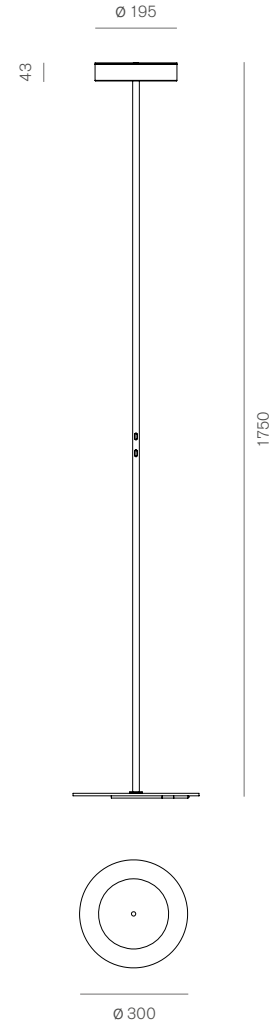

# Tambù

Carlo Guglielmi, 2018

<b>Codice prodotto</b> <b>Product Code</b>	○ CG-046FM-WH-    ● CG-046FM-BL-    ● CG-046FM-GO-
<b>Tipologia / Typology</b>	Lampada da terra a luce diretta e indiretta Floor lamp with direct and indirect light
<b>Colori / Color</b>	Verniciato bianco, nero, oro Varnished white, black, gold
<b>Materiali / Material</b>	Struttura in acciaio verniciato Varnished steel structure
<b>Utilizzo / Use</b>	Interni / Indoor
<b>Sorgente luminosa</b> <b>Light source</b>	Led
<b>Watt</b>	2 x 17W
<b>Volt</b>	24V
<b>Lumen</b>	2100 indiretta / indirect, 2100 diretta / direct
<b>Cri</b>	80
<b>Kelvin</b>	2700
<b>Emergenza</b> <b>Emergency</b>	No
<b>Cavo / Cable</b>	Tessuto nero 200 cm / Black fabric 200 cm
<b>Dimerazione</b> <b>Dimmer</b>	Dimmer a 4 intensità / 4 intensities of light
<b>Peso lordo</b> <b>Gross weight</b>	12kg
<b>Peso netto</b> <b>Net weight</b>	10kg
<b>Misure imballo</b> <b>Packaging size</b>	190 x 40 x 40 cm
<b>Numero colli</b> <b>Number of packages</b>	1
<b>IP</b>	20
<b>Classe / Class</b>	II
<b>Classe energetica</b> <b>Energy class</b>	-

Le misure sono espresse in millimetri  
/ All dimensions are in millimeters

Specifiche del prodotto soggette a modifiche senza avviso.  
Per ulteriori informazioni fare riferimento al nostro sito  
/ Product specifications subject to change without notice.  
Please check our site to updated information