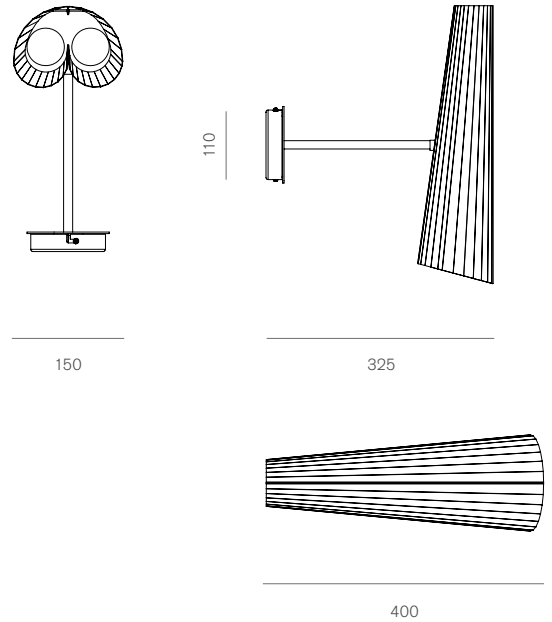

**Materiali / Material** Acciaio verniciato e ottone satinato  
 Varnished aluminium and satin brass

**Utilizzo / Use** Interni / Indoor

**Sorgente luminosa**  
**Light source** Led 2 x E14

**Watt** -

**Volt** -

**Lumen** -

**Cri** -

**Kelvin** -

**Emergenza**  
**Emergency** -

**Cavo / Cable** -

**Dimerazione**  
**Dimmer** Si / Yes

**Peso lordo**  
**Gross weight** -

**Peso netto**  
**Net weight** -

**Misure imballo**  
**Packaging size** -

**Numero colli**  
**Number of packages** 1

**IP** 20

**Classe / Class** I

**Classe energetica**  
**Energy class** -

Due occhi grandi grandi, per vedere da vicino e lontano. Due occhi e un nome per sorridere. Una lampada da tavolo, da scrivania, da parete, in cui le lampadine sono come occhi di un grande binocolo. Una lampada con un diffusore direzionabile e quindi con la luce direzionata.

Le misure sono espresse in millimetri  
 / All dimensions are in millimeters

Specifiche del prodotto soggette a modifiche senza avviso.  
 Per ulteriori informazioni fare riferimento al nostro sito  
 / Product specifications subject to change without notice.  
 Please check our site to updated information