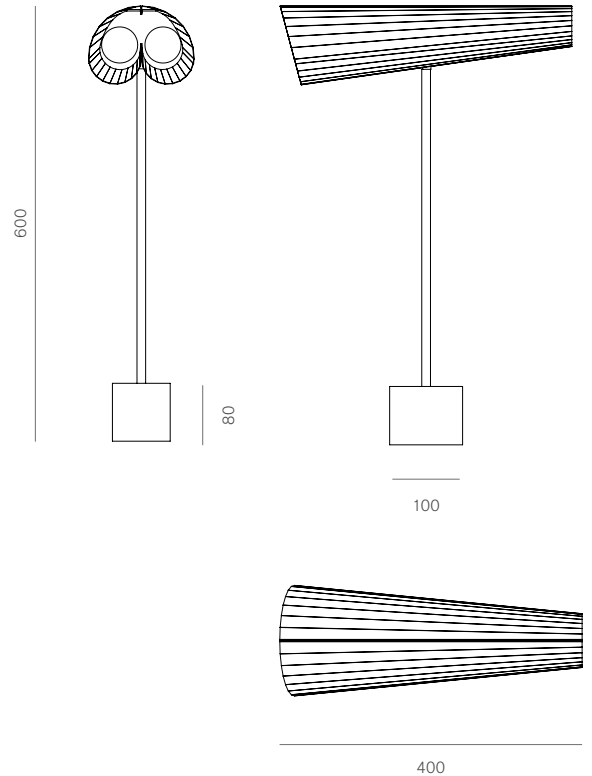

# Wall-y

Michele Reginaldi, 2023

<b>Codice prodotto</b> <b>Product Code</b>	● MR-071TM-RE ○ MR-071TM-WH	● MR-071TM-BL
<b>Tipologia / Typology</b>	Lampada da tavolo a luce diretta Table lamp with direct light	
<b>Colori / Color</b>	Bianco / White, Rosso / Red, Nero / Black	
<b>Materiali / Material</b>	Acciaio verniciato e ottone satinato Varnished aluminium and satin brass	
<b>Utilizzo / Use</b>	Interni / Indoor	
<b>Sorgente luminosa</b> <b>Light source</b>	Led 2 x E14	
<b>Watt</b>	4,8 x 2W	
<b>Volt</b>	230V	
<b>Lumen</b>	350 x 2	
<b>Cri</b>	90	
<b>Kelvin</b>	2700	
<b>Emergenza</b> <b>Emergency</b>	No	
<b>Cavo / Cable</b>	Tessuto nero 200 cm / Black fabric 200 cm	
<b>Dimerazione</b> <b>Dimmer</b>	Si / Yes	
<b>Peso lordo</b> <b>Gross weight</b>	-	
<b>Peso netto</b> <b>Net weight</b>	6,2 kg	
<b>Misure imballo</b> <b>Packaging size</b>	-	
<b>Numero colli</b> <b>Number of packages</b>	1	
<b>IP</b>	20	
<b>Classe / Class</b>	II	
<b>Classe energetica</b> <b>Energy class</b>	-	

Due occhi grandi grandi,  
per vedere da vicino e lontano.  
Due occhi e un nome per  
sorridere. Una lampada da tavolo,  
da scrivania, da parete, in cui  
le lampadine sono come occhi  
di un grande binocolo.  
Una lampada con un diffusore  
direzionabile e quindi con  
la luce direzionata.

Two big big eyes to see close  
and from the distance! Two eyes  
and a name to make you smile.  
It is a table or desk lamp or even  
a wall lamp where the bulbs are  
like the eyes in a large binocular.  
Adjustable lamp with diffuser  
that forces the light to be  
directed. The direction can be  
enhanced thanks to an incorpo-  
rated joint between the stem  
and the diffuser.

Le misure sono espresse in millimetri  
/ All dimensions are in millimeters

Specifiche del prodotto soggette a modifiche senza avviso.  
Per ulteriori informazioni fare riferimento al nostro sito  
/ Product specifications subject to change without notice.  
Please check our site to updated information