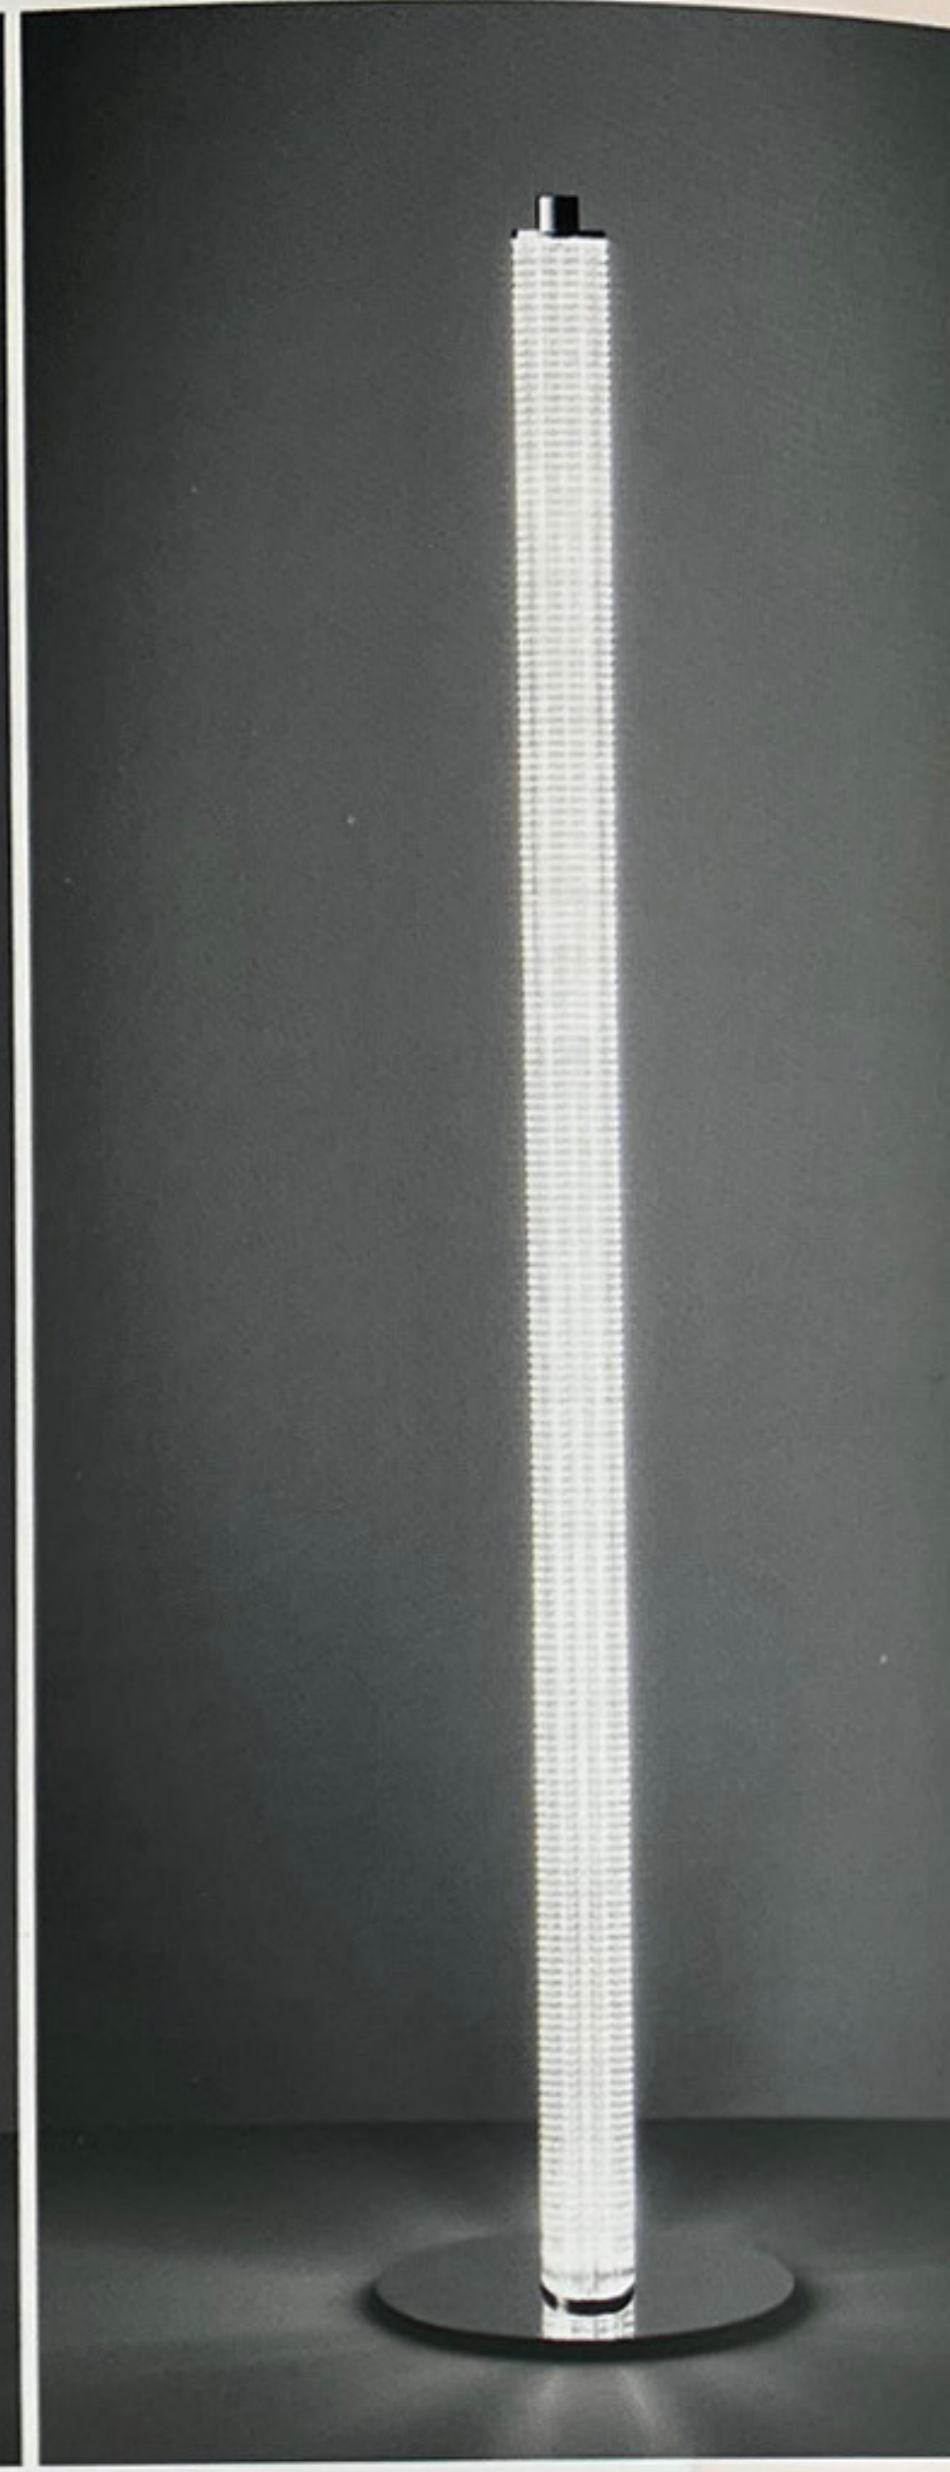

ddn

DESIGN DIFFUSION NEWS

PRODUCT • INTERIOR • ARCHITECTURE

Milano
design 2023

FIRMAMENTO MILANO

Le novità del brand hanno un comun denominatore: quello di unire aspetti funzionali e di rendimento illuminotecnico ad aspetti più formali, estetici, divertenti. Tra queste ex-Tr terra - firmata dall'architetto Franco Raggi - che va a completare insieme alla versione da sospensione verticale la gamma della famiglia ex-Tr, presentata a giugno. Realizzata in vetro borosilicato canettato, moltiplica all'infinito la sorgente puntiforme dei Led presenti, facendo diventare la lampada un vero 'grattacielo illuminato'. È dotata di un regolatore di luce touch a quattro posizioni firmamentomilano.com

The brand's novelties have a common denominator: they combine functional aspects and lighting performance with more formal, aesthetic, playful aspects. These include ex-Tr terra (floor lamp) - designed by architect Franco Raggi - which completes the ex-Tr family presented last June together with the vertical suspension version. Made of ribbed borosilicate glass, it multiplies the point source of the LEDs to infinity, making the lamp become a true 'illuminated skyscraper'. It features a four-position touch light controller. firmamentomilano.com