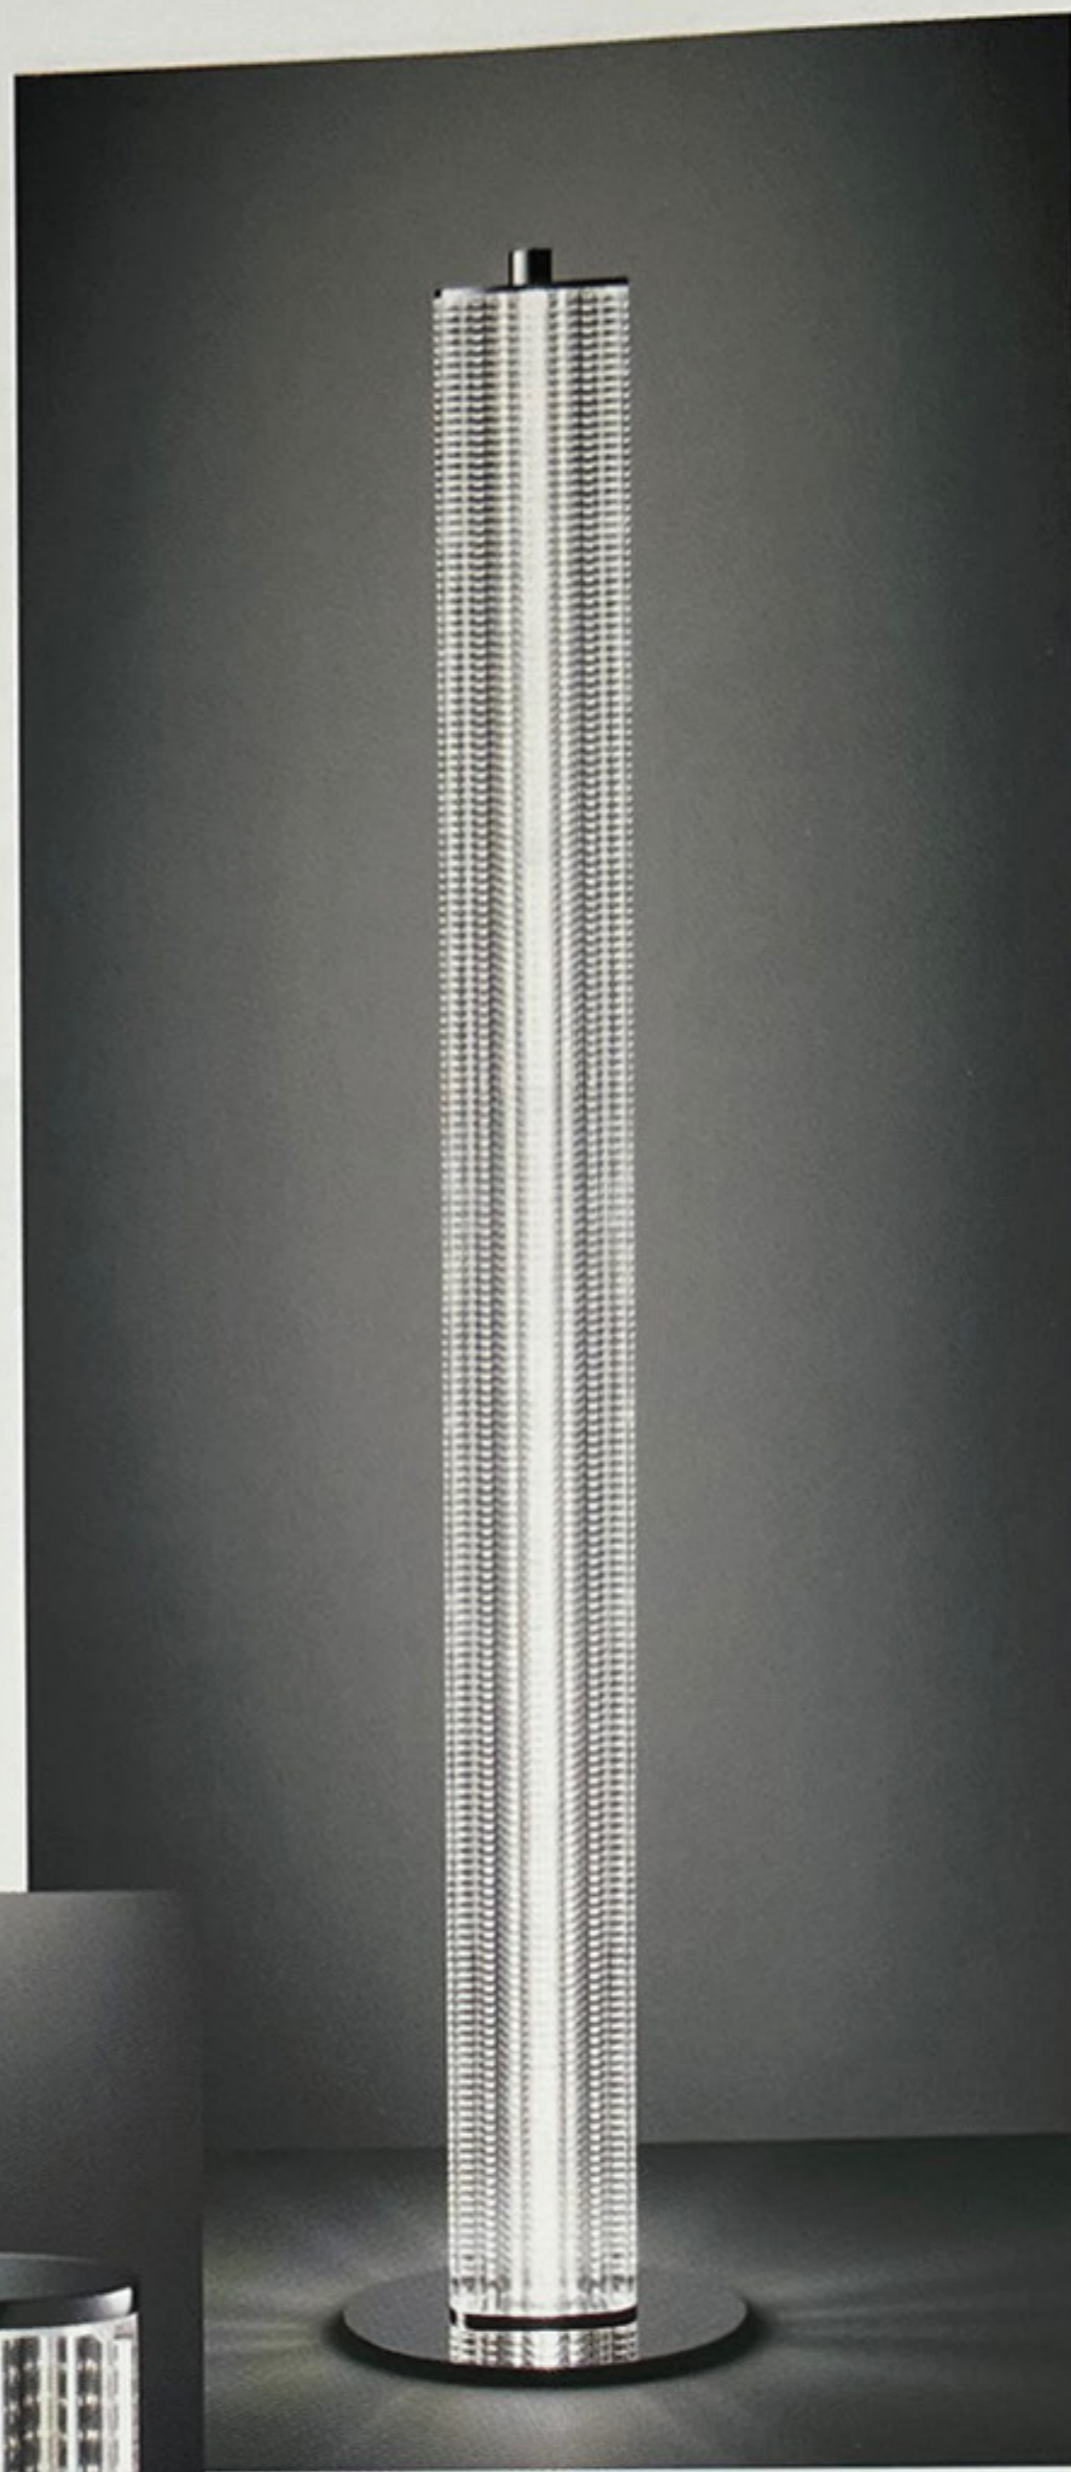

283

E 8,00 "ITALY ONLY" FE 13,00 - DE 13,00 - GRE 14,30 PE 15,40 - EE 8,90 - GB GBP 11,00 -
B E 10,00 - SKR 170,00 - CH SFR 23,00 - NLE 19,00 - A E 10,00 - N NKR 172,00
ISSN 1120-9720 - Mensile TAXE PERCUE (TASSA RISCOSSA). UFFICIO CMP/2
ROSERIO - MILANO Spedizione in abbonamento postale - 45% - D.L. 353/2003 (conv.in
L.27/02/2004 n.46) art.1, comma 1, DCB Milano

ddn

DESIGN DIFFUSION NEWS

PRODUCT • INTERIOR • ARCHITECTURE

Milano
design 2023

FIRMAMENTO MILANO

Le novità del brand hanno un comun denominatore: quello di unire aspetti funzionali e di rendimento illuminotecnico ad aspetti più formali, estetici, divertenti. Tra queste ex-Tr terra - firmata dall'architetto Franco Raggi - che va a completare insieme alla versione da sospensione verticale la gamma della famiglia ex-Tr, presentata a giugno. Realizzata in vetro borosilicato canettato, moltiplica all'infinito la sorgente puntiforme dei Led presenti, facendo diventare la lampada un vero 'grattacielo illuminato'. È dotata di un regolatore di luce touch a quattro posizioni firmamentomilano.com

The brand's novelties have a common denominator: they combine functional aspects and lighting performance with more formal, aesthetic, playful aspects. These include ex-Tr terra (floor lamp) - designed by architect Franco Raggi - which completes the ex-Tr family presented last June together with the vertical suspension version. Made of ribbed borosilicate glass, it multiplies the point source of the LEDs to infinity, making the lamp become a true 'illuminated skyscraper'. It features a four-position touch light controller. firmamentomilano.com