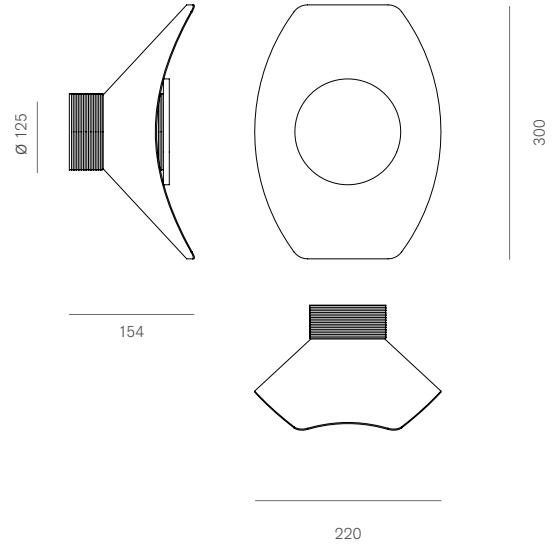

Dadan

Daniela Puppa, 2025

Codice prodotto Product Code	● DP-083WM-GO
Tipologia / Typology	Lampada da parete a luce indiretta Wall lamp with indirect light
Colori / Color	Bianco e oro / White and gold
Materiali / Material	Acciaio e alluminio verniciato bianco. Diffusore placcato oro Steel and aluminium white varnished . Diffuser gold plated
Utilizzo / Use	Interni / Indoor
Sorgente luminosa Light source	Led
Watt	24 W
Volt	24 V
Lumen	2990
Cri	90
Kelvin	2700
Emergenza Emergency	-
Cavo / Cable	-
Dimerazione Dimmer	Sì / Yes
Peso lordo Gross weight	2,1 kg
Peso netto Net weight	1,6 kg
Misure imballo Packaging size	37 × 30 × 23 cm
Numero colli Number of packages	1
IP	20
Classe / Class	I

Classe energetica

Energy class

Non solo una lampada, ma una scultura con la luce. Quasi fosse un'opera di Kapoor illuminata. Non poco! Anzi, tantissimo! Poi che luce! Che semplicità! Che duttilità! Realizzata in acciaio e alluminio.

Le misure sono espresse in millimetri
/All dimensions are in millimeters

Specifiche del prodotto soggette a modifiche senza avviso.
Per ulteriori informazioni fare riferimento al nostro sito
/Product specifications subject to change without notice.
Please check our site to updated information