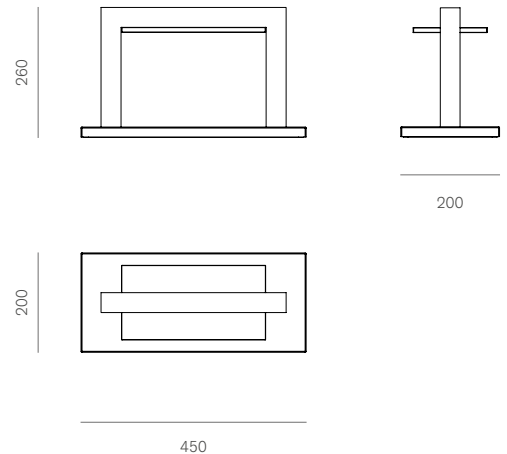

Trilite

Franco Raggi, 2017

Codice prodotto
Product Code

○ FR-006TM-WH-

● FR-006TM-GF-

Tipologia / Typology

Lampada da tavolo a luce diretta
Direct light table lamp

Colori / Color

Bianco, Foresta Verde / White, Green Forest

Materiali / Material

Base in marmo. Supporto in legno laccato. Diffusore in alluminio brillantato / Marble base. Support in lacquered wood. Diffuser in polished aluminium

Utilizzo / Use

Interni / Indoor

Sorgente luminosa
Light source

Led

Watt

2 × 10 W

Volt

24 V

Lumen

1776

Cri

80

Kelvin

2700

Emergenza
Emergency

No

Cavo / Cable

Tessuto nero con interruttore 80/120 cm
Black fabric with switch 80/120 cm

Dimerazione
Dimmer

No

Peso lordo
Gross weight

7,1 kg

Peso netto
Net weight

5,7 kg

Misure imballo
Packaging size

52,5 × 27,5 × 32,5 cm

Numero colli
Number of packages

1

IP

20

Classe / Class

II

Classe energetica
Energy class

-

Trilite è una micro architettura da camera. Oggi a volte le architetture sono pensate come maxi oggetti urbani ed invadenti. Trilite è l'inverso: piccola architettura da tavolo per un paesaggio domestico eclettico e discontinuo, un piccolo portale di luce che illumina discretamente intorno a se. La base è di marmo importante, il portale laccato rosso lucido mentre la luce è diffusa da una tegola di alluminio sottile. Per gli amanti del "meno" esiste anche la versione bianca.

Trilite is a micro architecture for the room. Often today architecture is conceived as urban and pushy maxi objects. Trilite is just the opposite: a small architecture for an eclectic and discontinuous home landscape, a small portal of light that discreetly illuminates. The base is made of valuable marble, the portal is polished red lacquer while the light is spread by a thin aluminum tile. For minimal lovers it is available also in white.

Le misure sono espresse in millimetri
/All dimensions are in millimeters

Specifiche del prodotto soggette a modifiche senza avviso.
Per ulteriori informazioni fare riferimento al nostro sito
/Product specifications subject to change without notice.
Please check our site to updated information