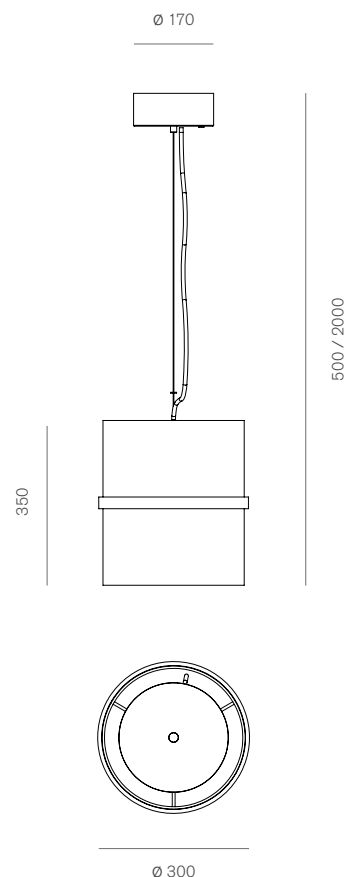

# Boa

Carlo Guglielmi, 2018

|   |  |
|---|--|
| <b>Codice prodotto</b><br><b>Product Code</b>             | ● CG-032PM-NI-   |
| <b>Tipologia / Typology</b>                               | Lampada da sospensione a luce diretta e indiretta.<br>Pendant lamp with direct and indirect light.   |
| <b>Colori / Color</b>                                     | Nichel/Nickel  |
| <b>Misure / Size</b>                                      | 330x350mm. 13"x13,7"   |
| <b>Materiali / Material</b>                               | Struttura in alluminio satinato e nichelato.<br>Vetro soffiato opalino acidato.<br>Satin and nickel aluminium structure.<br>Frosted opaline blown glass. |
| <b>Utilizzo / Use</b>                                     | Interni / Indoor   |
| <b>Sorgente luminosa</b><br><b>Light source</b>           | Led  |
| <b>Watt</b>   | 15W+20W  |
| <b>Volt</b>   | 24V  |
| <b>Lumen</b>  | 1638 diretta / direct, 2100 indiretta / indirect   |
| <b>Cri</b>  | 80   |
| <b>Kelvin</b>   | 2700   |
| <b>Emergenza</b><br><b>Emergency</b>                      | No   |
| <b>Cavo / Cable</b>                                       | No   |
| <b>Dimmerazione</b><br><b>Dimmer</b>                      | No   |
| <b>Classe energetica</b><br><b>Energetic class</b>        | A++  |
| <b>Peso imballo totale</b><br><b>Total packing weight</b> | 4,50kg / 3,80kg  |
| <b>Misure imballo</b><br><b>Packaging sizes</b>           | 37,5 x 37,5 x 43 cm<br>37,5 x 37,5 x 43 cm   |
| <b>Numero colli</b><br><b>Number of packages</b>          | 2  |
| <b>IP</b>   | 20   |
| <b>Classe / Class</b>                                     | I  |

Un sistema di lampade composto dalle versioni da tavolo, terra e sospensione caratterizzate dallo stesso vetro bianco soffiato, incamiciato e acidato. Una cintura di metallo verniciata supporta la doppia scheda LED, consentendo due diverse accensioni con tre alternative possibilità di illuminazione: verso l'alto, verso il basso, entrambe in modo diffuso.