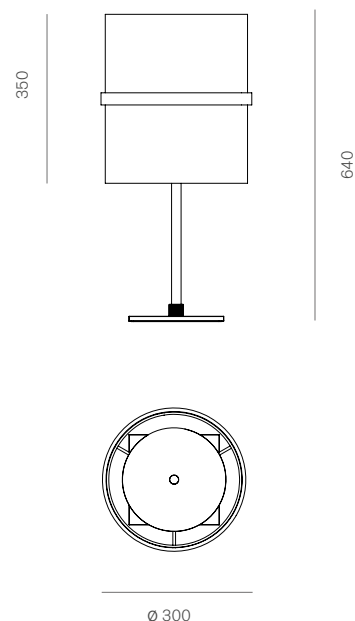

Boa

Carlo Guglielmi, 2018

Codice prodotto Product Code	● CG-033TM-NI-
Tipologia / Typology	Lampada da tavolo a luce diretta e indiretta. Table lamp with direct and indirect light.
Colori / Color	Nikel/Nickel
Misure / Size	300 X 640 mm, 11,8"X 25"
Materiali / Material	Struttura in alluminio satinato e nichelato. Vetro soffiato opalino acidato. Satin and nickel aluminium structure. Frosted opaline blown glass.
Utilizzo / Use	Interni / Indoor
Sorgente luminosa Light source	Led
Watt	15W+20W
Volt	24V
Lumen	1638 indiretta / indirect, 2100 diretta / direct
Cri	80
Kelvin	2700
Emergenza Emergency	No
Cavo / Cable	Black fabric 200 cm
Dimmerazione Dimmer	Touch
Classe energetica Energetic class	A++
Peso imballo totale Total packing weight	6,20kg / 3,80kg
Misure imballo Packaging sizes	37,5 x 37,5 x 60 cm 37,5 x 37,5 x 43 cm
Numero colli Number of packages	2
IP	20
Classe / Class	II

Un sistema di lampade composto dalle versioni da tavolo, terra e sospensione caratterizzate dallo stesso vetro bianco soffiato, incamiciato e acidato. Una cintura di metallo verniciata supporta la doppia scheda LED, consentendo due diverse accensioni con tre alternative possibilità di illuminazione: verso l'alto, verso il basso, entrambe in modo diffuso.

A lighting system including table, floor and suspension versions, all characterized by the same hand-blown, etched frosted glass. A varnished metal belt supports the double LED, allowing two different switches and three lighting alternatives: to the top, to the bottom and both together.