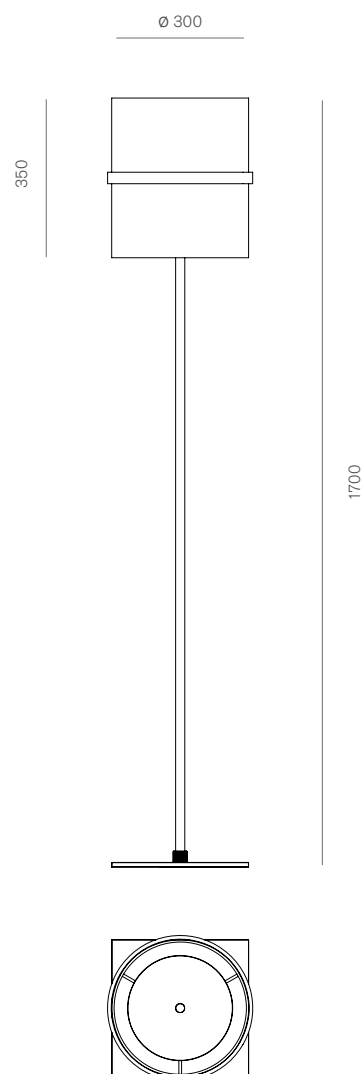

Boa

Carlo Guglielmi, 2018

Codice prodotto Product Code	● CG-034FM-NI-
Tipologia / Typology	Lampada da terra a luce diretta e indiretta Floor lamp with direct and indirect light
Colori / Color	Nichel/Nickel
Misure / Size	350x1700mm, 13,7"x67"
Materiali / Material	Struttura in alluminio satinato e nichelato. Vetro soffiato opalino acidato. Satin and nickel aluminium structure. Frosted opaline blown glass.
Utilizzo / Use	Interni / Indoor
Sorgente luminosa Light source	Led
Watt	15W+20W
Volt	24V
Lumen	1638 indiretta / indirect, 2100 diretta / direct
Cri	80
Kelvin	2700
Emergenza Emergency	No
Cavo / Cable	Black fabric 200 cm
Dimmerazione Dimmer	Touch
Classe energetica Energetic class	A++
Peso imballo totale Total packing weight	12,50kg / 3,80kg
Misure imballo Packaging sizes	165 x 40,5 x 40,5 cm 37,5 x 37,5 x 43 cm
Numero colli Number of packages	2
IP	20
Classe / Class	II

Un sistema di lampade composto dalle versioni da tavolo, terra e sospensione caratterizzate dallo stesso vetro bianco soffiato, incamiciato e acidato. Una cintura di metallo verniciata supporta la doppia scheda LED, consentendo due diverse accensioni con tre alternative possibilità di illuminazione: verso l'alto, verso il basso, entrambe in modo diffuso.

A lighting system including table, floor and suspension versions, all characterized by the same hand-blown, etched frosted glass. A varnished metal belt supports the double LED, allowing two different switches and three lighting alternatives: to the top, to the bottom and both together.