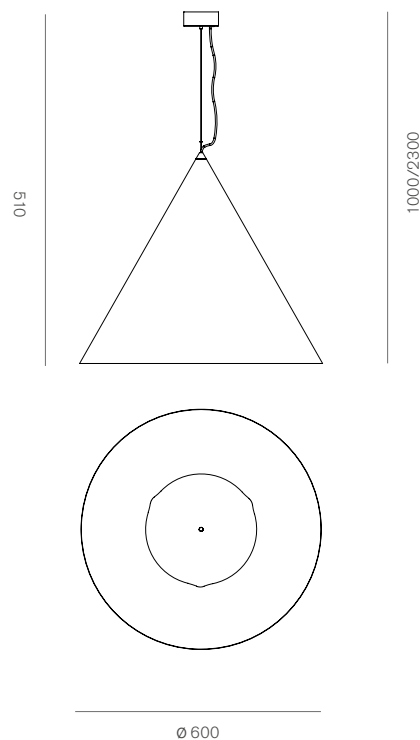

Cono

Carlo Guglielmi, 2018

Codice prodotto Product Code	○ CG-030PM-WH- ● CG-030PM-BL- ● CG-030PM-GO-
Tipologia / Typology	Lampada da sospensione a luce diretta. Pendant lamp with direct light.
Colori / Color	Bianco / White; Nero / Black Anodizzato Oro / Anodized Gold
Misure / Size	600x600mm, 23,6x23,6"
Materiali / Material	Varnished steel cone Cono in acciaio verniciato
Utilizzo / Use	Interni / Indoor
Sorgente luminosa Light source	Led
Watt	15W+20W
Volt	24V
Lumen	1638 + 2100
Cri	80
Kelvin	2700
Emergenza Emergency	No
Cavo / Cable	No
Dimmerazione Dimmer	No
Classe energetica Energetic class	A++
Peso imballo totale Total packing weight	15,20kg
Misure imballo Packaging sizes	67 x 76 x 76 cm
Numero colli Number of packages	1
IP	20
Classe / Class	I

Forse il più grande cono di luce, con scheda LED incorporata da 35W. La concentrazione di luce dipende solo dall'altezza a cui viene sospeso l'apparecchio. La dimensione della lampada diventa elemento di fortissima personalità e presenza, capace di dare ricchezza e importanza a qualsiasi ambiente.

Perhaps the biggest cone of light, with an embedded 35W LED. The light concentration varies solely on the height the lamp is hung. The dimensions of the lamp signify of a powerful personality and presence which can enrich and enhance any kind of space.