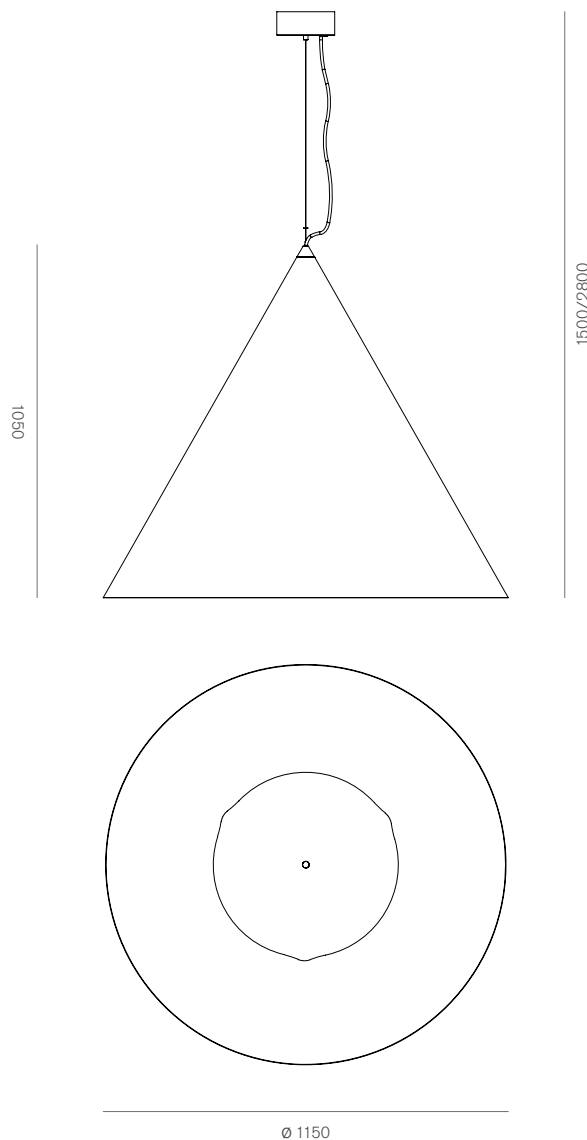

Cono

Carlo Guglielmi, 2018

Codice prodotto Product Code	○ CG-030PL-WH- ● CG-030PL-BL- ● CG-030PL-GO-
Tipologia / Typology	Lampada da sospensione a luce diretta. Pendant lamp with direct light.
Colori / Color	Bianco / White; Nero / Black Anodizzato Oro / Anodized Gold
Misure / Size	1150x1050mm, 45"x41"
Materiali / Material	Varnished steel cone Cono in acciaio verniciato
Utilizzo / Use	Interni / Indoor
Sorgente luminosa Light source	Led
Watt	15W+20W
Volt	24V
Lumen	1638 + 2100
Cri	80
Kelvin	2700
Emergenza Emergency	No
Cavo / Cable	No
Dimmerazione Dimmer	No
Classe energetica Energetic class	A++
Peso imballo totale Total packing weight	48,50kg
Misure imballo Packaging sizes	137 x 128 x 115 cm
Numero colli Number of packages	1
IP	20
Classe / Class	I

Forse il più grande cono di luce, con scheda LED incorporata da 35W. La concentrazione di luce dipende solo dall'altezza a cui viene sospeso l'apparecchio. La dimensione della lampada diventa elemento di fortissima personalità e presenza, capace di dare ricchezza e importanza a qualsiasi ambiente.

Perhaps the biggest cone of light, with an embedded 35W LED. The light concentration varies solely on the height the lamp is hung. The dimensions of the lamp signify of a powerful personality and presence which can enrich and enhance any kind of space.