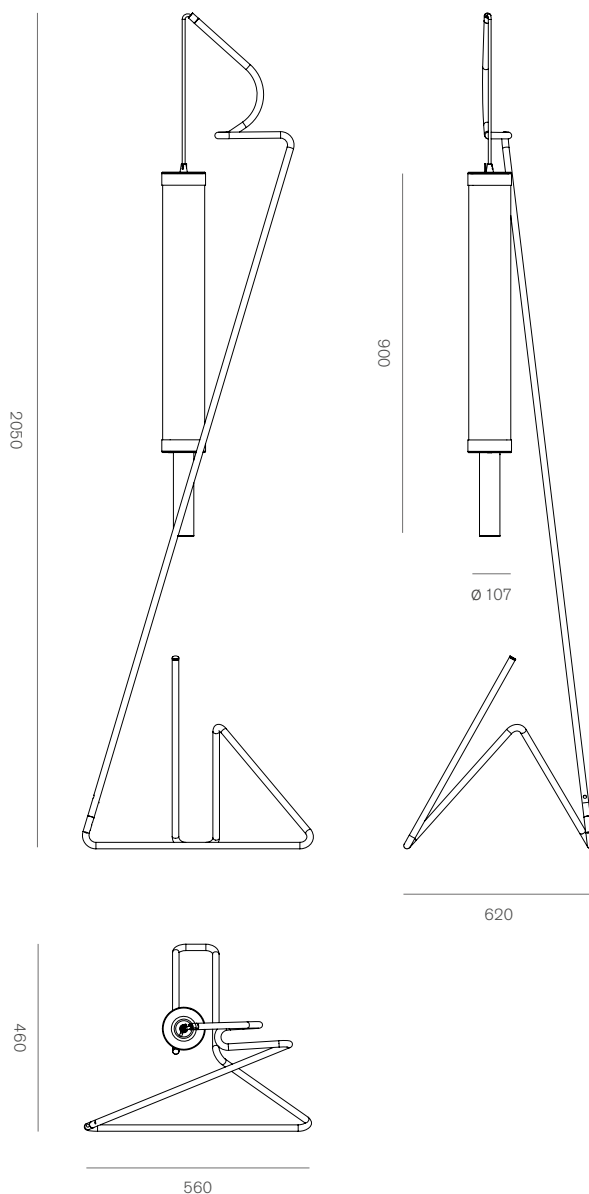

Kate

Benedetta Miralles
Tagliabue, 2017

Codice prodotto	● BMT016FM-BL-
Tipologia	Lampada da terra a luce diffusa e indiretta
Colori	Nero opaco soft touch
Misure	560 x 2050 mm
Materiali	Stelo in acciaio verniciato. Diffusore in vetro opalino soffiato o in metacrilato acidato, rete in acciaio
Utilizzo	Interni
Sorgente luminosa	Strip led, scheda led
Watt	28W diffusa, 15W indiretta
Volt	24V
Lumen	1476 diffusa, 1960 indiretta
Cri	80
Kelvin	2700
Emergenza	No
Cavo	Tessuto nero 200 cm
Dimmerazione	Touch
Classe energetica	A++
Peso lordo	-
Peso netto	-
Misure imballo	-
Numero colli	1
IP	20
Classe	II

Lampada da terra a doppia accensione. Due quindi le luci ottenibili: una diffusa attraverso il paralume, l'altra indiretta attraverso il diametro superiore del paralume. Il disegno dello stelo di sostegno e quello del

paralume realizzato in metacrilato e maglia di metallo o in vetro opalino soffiato, nonché la finitura dello stelo con vernice soft touch nera opaca la connettono come moderna interpretazione delle lanterne cinesi.