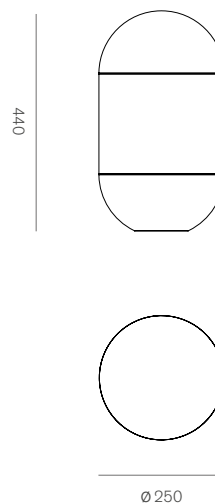

Pillola

Parisotto + Formenton
Architetti, 2017

Codice prodotto	○ P+F004TM-WH- ● P+F004TM-NI- ● P+F004TM-GO- ● P+F004TMNIBL
Tipologia	Lampada da tavolo a luce indiretta
Colori	Bianco, Nickel, Oro, Nickel Nero
Misure	250 x 440 mm
Materiali	Base in alluminio stampato. Diffusore in policarbonato satinato. Vetro borosilicato
Utilizzo	Interni
Sorgente luminosa	Scheda led
Watt	25W
Volt	24V
Lumen	2361
Cri	80
Kelvin	2700
Emergenza	No
Cavo	Tessuto nero 200 cm
Dimmerazione	Tuch
Classe energetica	A++
Peso lordo	-
Peso netto	-
Misure imballo	Calotte: 35,5 x 35,5 x 44 cm Vetro: 31,5 x 31,5 x 31,5 cm
Numero colli	2
IP	20
Classe	II

Elegante Lampada decorativa da interni concepita come un elemento essenziale che diffonde una luce suggestiva e di grande confort: una sfera opaca, forma semplice e pura, tagliata in due perfette metà che diffondono luce riflessa e discreta. La linea progettuale è l'essenzialità che plasma sia l'estetica sia l'effetto luminoso. All'interno della sfera, è posto un nucleo centrale da cui