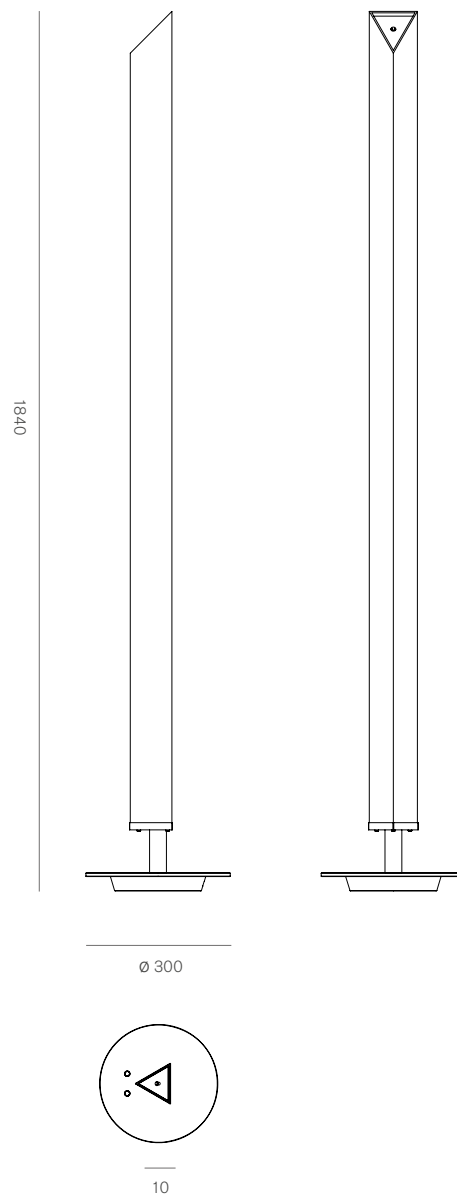

Presbitero

Pierluigi Cerri, 2017

Codice prodotto	○ PLC013FM-WH-
Tipologia	Lampada da terra a luce diffusa e indiretta
Colori	Bianco
Misure	300 x 1840 mm
Materiali	Base in acciaio. Diffusore in metacrilato opalino
Utilizzo	Interni
Sorgente luminosa	Strip led, Scheda led
Watt	Strip led 28W, Scheda led 15W
Volt	24V
Lumen	1664 diffusa, 1960 indiretta
Cri	80
Kelvin	2700
Emergenza	No
Cavo	Tessuto nero 200 cm
Dimmerazione	Tuch
Classe energetica	A++
Peso lordo	-
Peso netto	-
Misure imballo	-
Numero colli	1
IP	20
Classe	II

Lampada da terra con diffusore in metacrilato per donare una luce avvolgente e diffusa attraverso due fonti luminose, una a luce indiretta l'altra con luce diffusa.

Semplice elegante funzionale immediatamente riconoscibile come il nome e la silhouette del famoso marchio di matite da cui prende il nome.