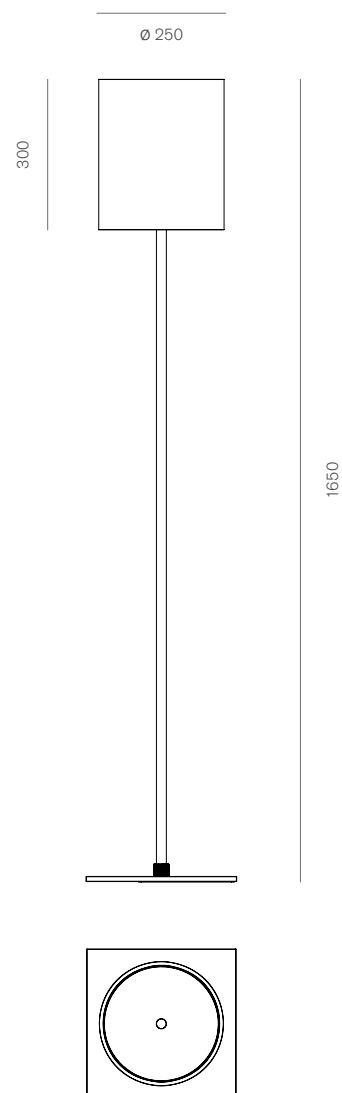

Sesé

Carlo Guglielmi, 2018

Codice prodotto Product Code	○ CG-037FM-WH- ● CG-037FM-BL- ● CG-037FM-GO-
Tipologia / Typology	Lampada da terra a luce diretta e indiretta. Floor lamp with direct and indirect light.
Colori / Color	Bianco / White; Nero / Black Anodizzato Oro / Anodized Gold
Misure / Size	350x1650mm, 13,7"x65"
Materiali / Material	Struttura in alluminio verniciato. Varnished aluminium structure
Utilizzo / Use	Interni / Indoor
Sorgente luminosa Light source	Led
Watt	15W+20W
Volt	24V
Lumen	1638 indiretta / indirect, 2100 diretta / direct
Cri	80
Kelvin	2700
Emergenza Emergency	No
Cavo / Cable	Black fabric
Dimmerazione Dimmer	Touch
Classe energetica Energetic class	A++
Peso imballo totale Total packing weight	15,80kg
Misure imballo Packaging sizes	42 x 42 x 170 cm
Numero colli Number of packages	1
IP	20
Classe / Class	II

La semplicità di questo apparecchio diventa originalità e novità. Il cilindro di metallo contiene e indirizza la luce proveniente da due schede LED al suo interno, rendendola un vero e proprio proiettore di luce bidirezionale.

The simplicity of this lighting signifies originality and innovation. The metal cylinder contains and addresses the light coming from two inner LEDs so that it becomes a true bidirectional light projector.