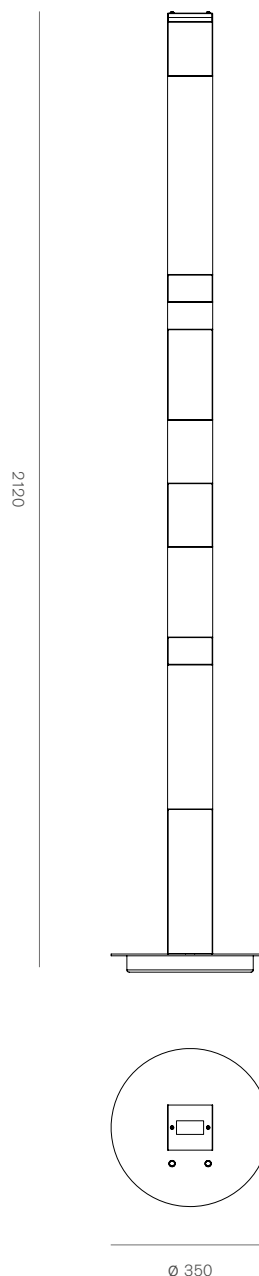

# Stick

Cino Zucchi, 2017

<b>Codice prodotto</b>	● CZ-021FM-B-B
<b>Tipologia</b>	Lampada da terra a luce diffusa e indiretta
<b>Colori</b>	Ottone/Bronzo
<b>Misure</b>	350 x 2120 mm
<b>Materiali</b>	Struttura in acciaio
<b>Utilizzo</b>	Interni
<b>Sorgente luminosa</b>	12 Schede led
<b>Watt</b>	11 x 2,3W diffusa, 1 x 20W indiretta
<b>Volt</b>	24V
<b>Lumen</b>	–
<b>Cri</b>	80
<b>Kelvin</b>	2700
<b>Emergenza</b>	No
<b>Cavo</b>	Tessuto nero 200 cm
<b>Dimmerazione</b>	Touch
<b>Classe energetica</b>	A++
<b>Peso lordo</b>	–
<b>Peso netto</b>	–
<b>Misure imballo</b>	–
<b>Numero colli</b>	1
<b>IP</b>	20
<b>Classe</b>	II