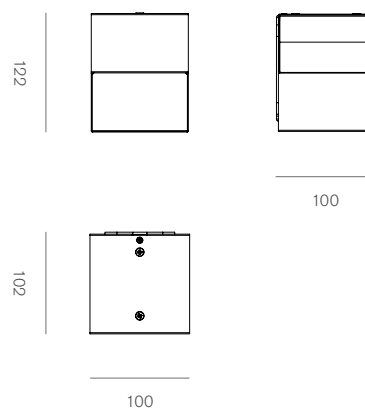

Stick

Cino Zucchi, 2017

Codice prodotto Product Code	● CZ-020WS-B-B
Tipologia / Typology	Lampada da parete a luce diretta. Wall lamp with direct light.
Colori / Color	Brass/Bronze, Ottone/Bronzo
Misure / Size	100x122mm, 3,9"x4,8"
Materiali / Material	Struttura in acciaio / Steel structure
Utilizzo / Use	Interni / Indoor
Sorgente luminosa Light source	Led
Watt	3,5W
Volt	24V
Lumen	308 diretta/direct
Cri	80
Kelvin	2700
Emergenza Emergency	No
Cavo / Cable	No
Dimmerazione Dimmer	No
Classe energetica Energetic class	A++
Peso imballo totale Total packing weight	1,37kg
Misure imballo Packaging sizes	15 x 15 x 18 cm
Numero colli Number of packages	1
IP	20
Classe / Class	I

La versione da parete riprende la qualità della luce e la poesia della stick da terra. Una versione prevede l'emissione di luce diretta, l'altra offre invece un'illuminazione sia diretta che indiretta.