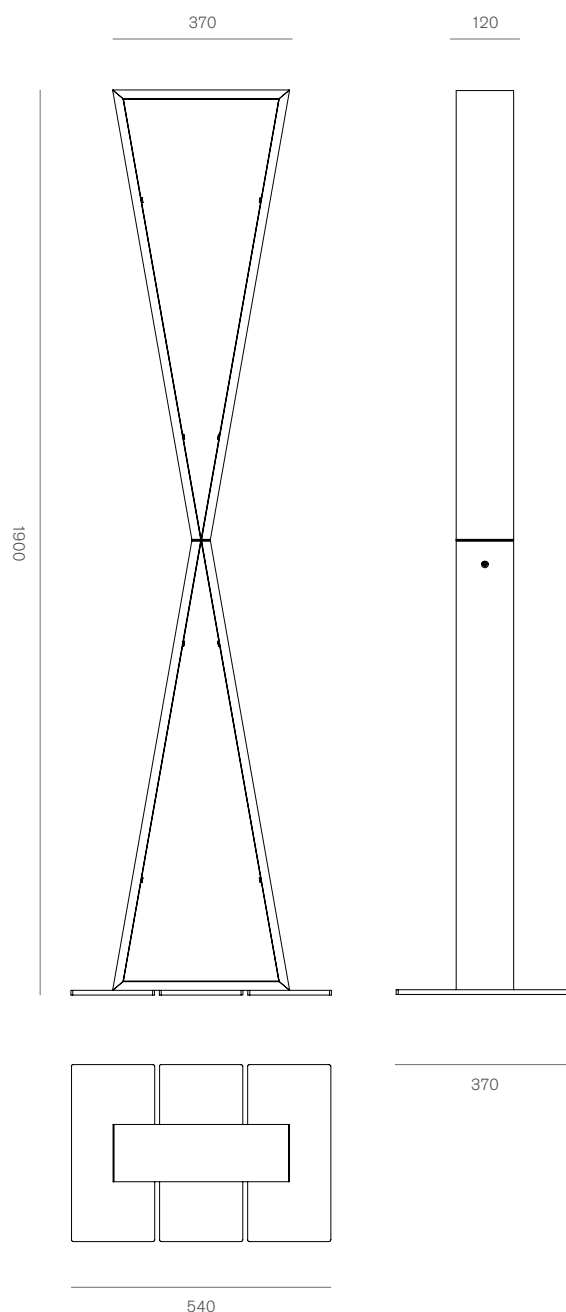

Xlight

Michele Reginaldi, 2018

Codice prodotto ● MR-026FMANGO
Product Code

Tipologia / Typology	Lampada da terra a luce diffusa. Floor lamp with diffused light.
Colori / Color	Anodizzato Oro / Anodized Gold
Misure / Size	540x1900mm, 21,25"x74,8"
Materiali / Material	Struttura in alluminio anodizzato e diffusori in vetro float 4 mm prismatico. Anodized aluminium structure. Diffuser in prismatic 4 mm float glass.
Utilizzo / Use	Interni / Indoor
Sorgente luminosa Light source	Led
Watt	36W
Volt	24V
Lumen	3168
Cri	80
Kelvin	3000
Emergenza Emergency	No
Cavo / Cable	Black fabric
Dimmerazione Dimmer	Touch
Classe energetica Energetic class	A++
Peso imballo totale Total packing weight	19,90kg / 2,90kg
Misure imballo Packaging sizes	22 x 68 x 198 cm 40 x 8 x 19 cm
Numero colli Number of packages	2
IP	20
Classe / Class	II

Una slanciata X in ottone, contenente nelle sue pareti interne 12 schede LED, protette a gruppi di 2 da sofisticati vetri diamantati. Diventa una lampada da terra o da sospensione di grandi dimensioni e di innegabile originalità, nella quale le fonti luminose sono parte integrante della struttura.

A willowy brass X of which inner sides contain 12 LEDs, covered by sophisticated diamond cut glasses. Able to function as either a floor lamp or a suspension lamp, it has generous dimensions and undeniable originality, with the light sources as an integral part of the structure.