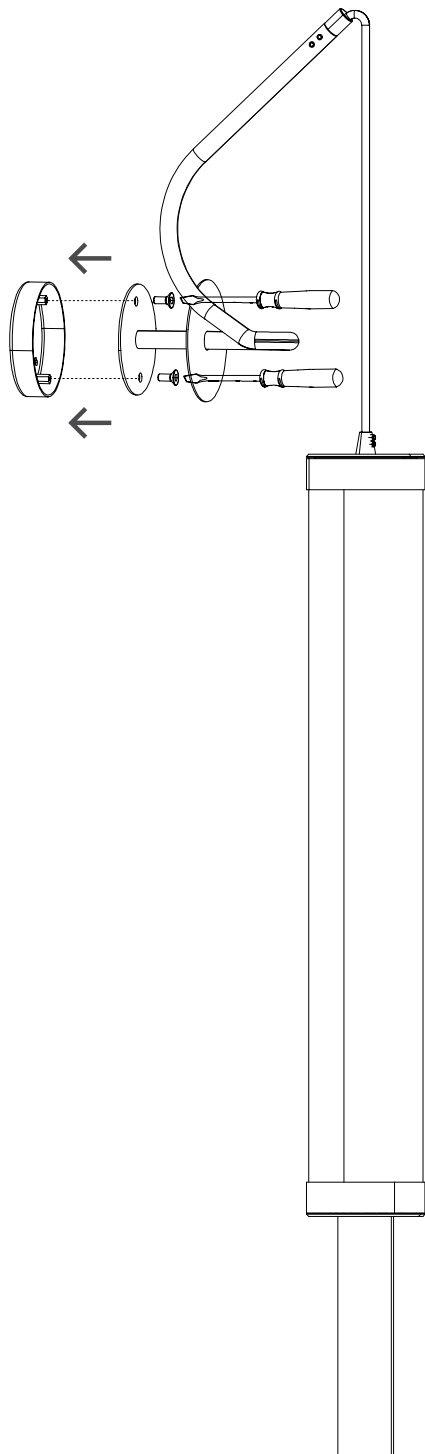

Firmamento Milano

Kate

Benedetta Miralles Tagliabue

Parete / Wall

La sorgente luminosa di questo apparecchio deve essere sostituita esclusivamente dal produttore o dal suo servizio assistenza o da personale qualificato equivalente

The light source contained in this luminaire shall only be replaced by the manufacturer or a similar qualified person

Watt 28 + 10 W
Led 220 / 240V
IP 20
Cl I

2

Kate

Benedetta Miralles Tagliabue

3

4