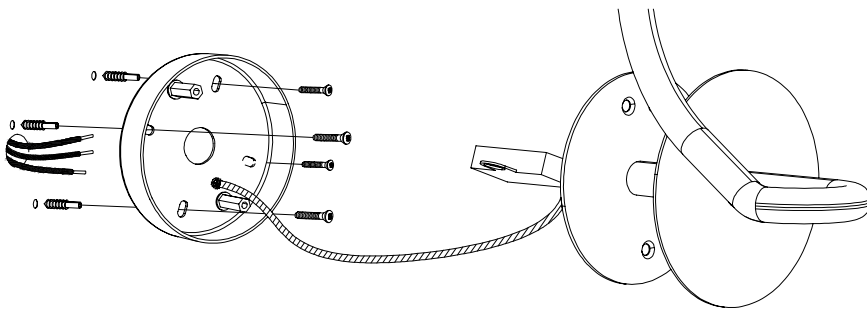

Firmamento Milano

Kate

Benedetta Miralles Tagliabue

Parete / Wall

La sorgente luminosa di questo apparecchio deve essere sostituita esclusivamente dal produttore o dal suo servizio assistenza o da personale qualificato equivalente

The light source contained in this luminaire shall only be replaced by the manufacturer or a similar qualified person

Watt 28 + 10 W
Led 220 / 240V
IP 20
Cl I

2

Kate

Benedetta Miralles Tagliabue

3

4