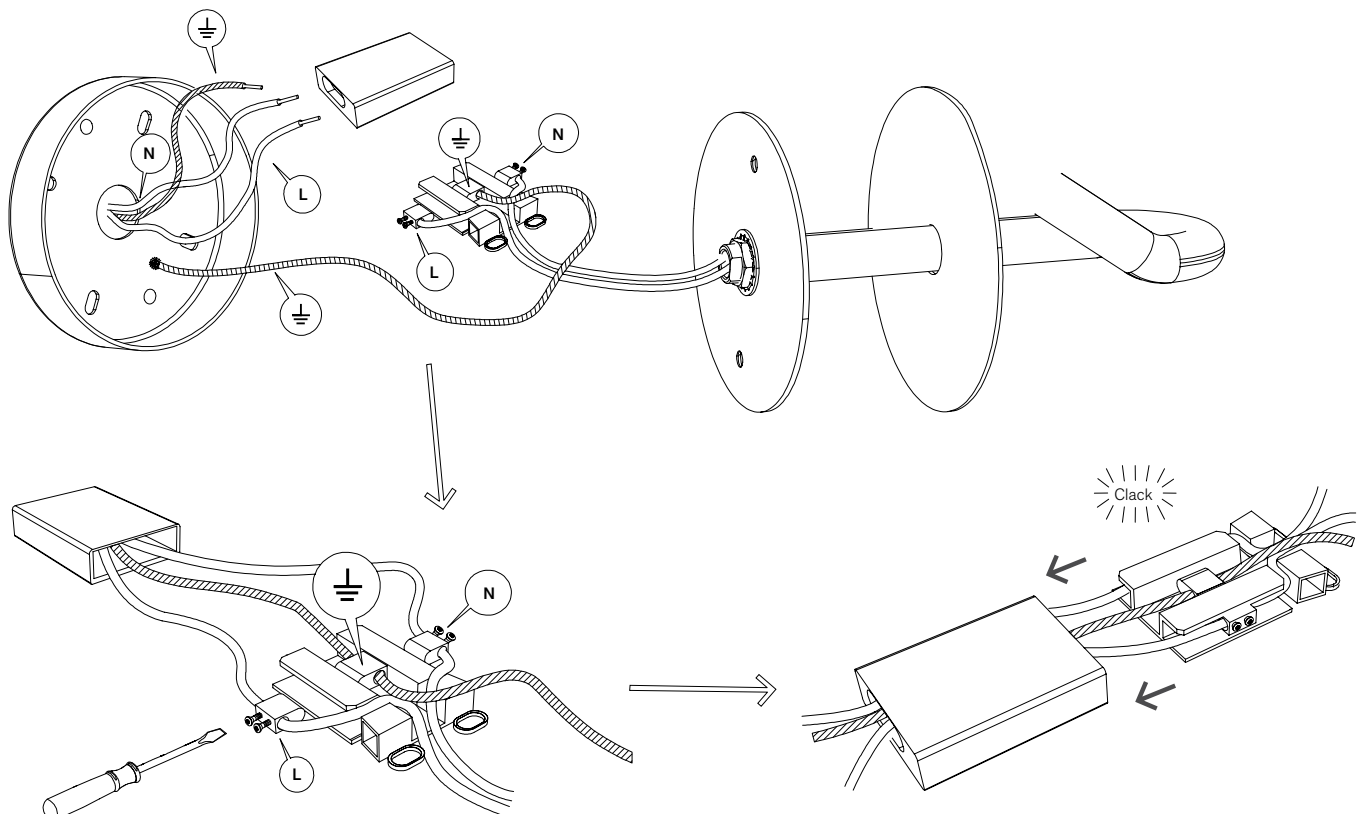

Firmamento Milano

Kate

Benedetta Miralles Tagliabue

Parete / Wall

La sorgente luminosa di questo apparecchio deve essere sostituita esclusivamente dal produttore o dal suo servizio assistenza o da personale qualificato equivalente

The light source contained in this luminaire shall only be replaced by the manufacturer or a similar qualified person

Watt 28 + 10 W
Led 220 / 240V
IP 20
Cl I

2

Kate

Benedetta Miralles Tagliabue

3

4