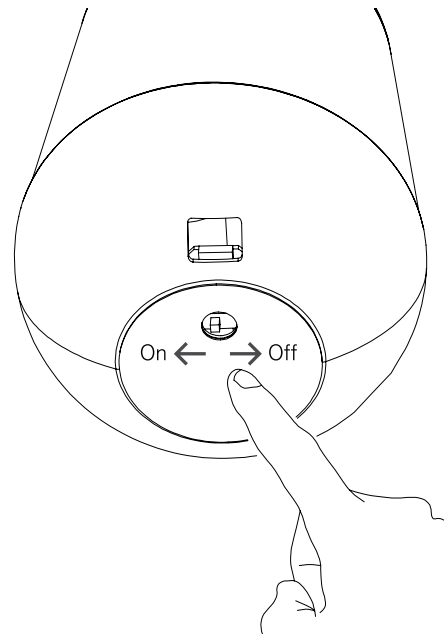

Firmamento Milano

Pillolina

Parisotto + Formenton

Tavolo / Table

La sorgente luminosa di questo apparecchio deve essere sostituita esclusivamente dal produttore o dal suo servizio assistenza o da personale qualificato equivalente

The light source contained in this luminaire shall only be replaced by the manufacturer or a similar qualified person

Watt 3 W

Cl III

Autonomia 6 ore
Battery life 6 hours

Ricarica 12 ore
Battery charging 12 hours