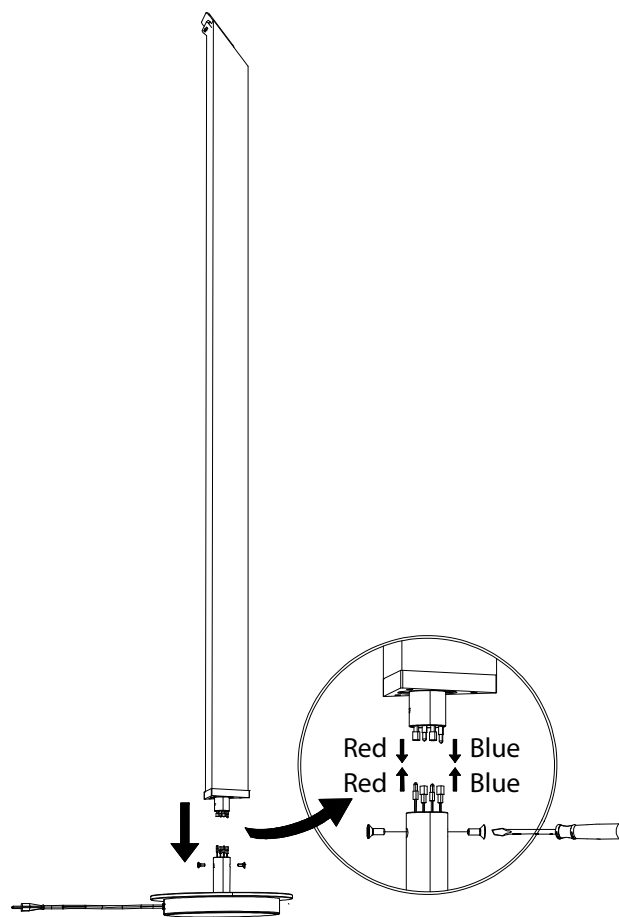

Firmamento Milano

Presbitero

Pierluigi Cerri

Se il cavo flessibile esterno di questo apparecchio viene danneggiato deve essere sostituito dal costruttore o dal suo servizio assistenza o da personale qualificato equivalente al fine di evitare pericoli

The light source contained in this luminaire shall only be replaced by the manufacturer or a similar qualified person

Watt 10 + 21 W LED

Volt 220-240

IP 20

1

2

3