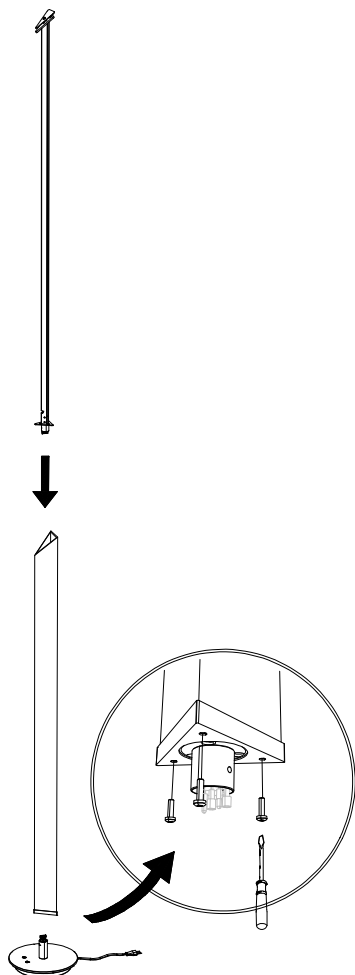

Firmamento Milano

Presbitero

Pierluigi Cerri

Se il cavo flessibile esterno di questo apparecchio viene danneggiato deve essere sostituito dal costruttore o dal suo servizio assistenza o da personale qualificato equivalente al fine di evitare pericoli

La sorgente luminosa di questo apparecchio deve essere sostituita esclusivamente dal produttore o dal suo servizio assistenza o da personale qualificato equivalente

If the external flexible cable of this luminaire is damaged, it shall be exclusively replaced by the manufacturer or his service agent or a similar qualified person in order to avoid hazards

The light source contained in this luminaire shall only be replaced by the manufacturer or a similar qualified person

Watt 10 + 21 W LED

Volt 220-240

IP 20

1

2

3