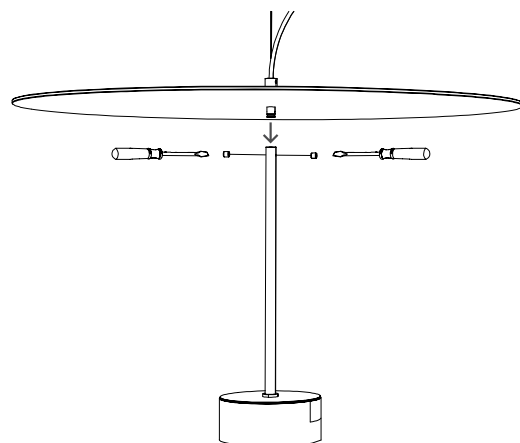

Watt 15 + 20 W

Led 220 - 240V

IP 20

Cl I

1

2

3

4