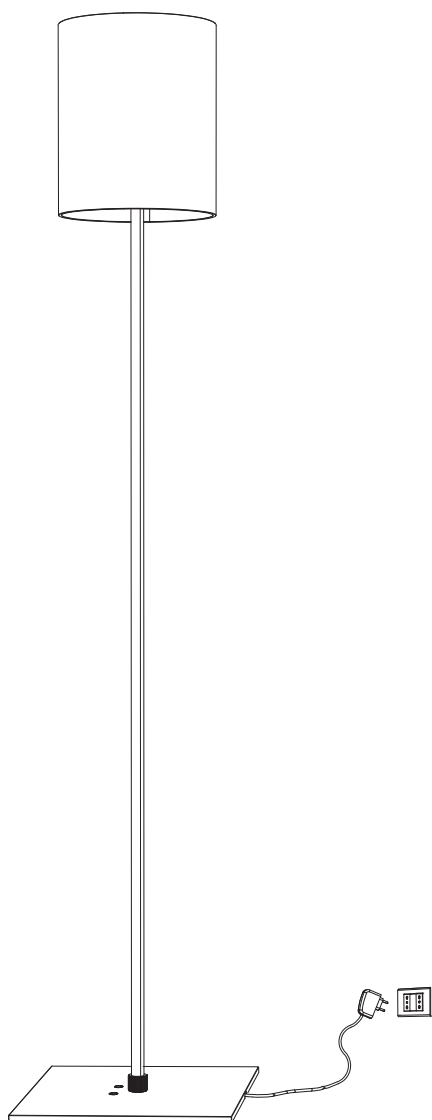

## Sesé

Carlo Guglielmi, 2018

Terra / Tavolo

Se il cavo flessibile esterno di questo apparecchio viene danneggiato deve essere sostituito dal costruttore o dal suo servizio assistenza o da personale qualificato equivalente al fine di evitare pericoli

La sorgente luminosa di questo apparecchio deve essere sostituita esclusivamente dal produttore o dal suo servizio assistenza o da personale qualificato equivalente

If the external flexible cable of this luminaire is damaged, it shall be exclusively replaced by the manufacturer or his service agent or a similar qualified person in order to avoid hazards

The light source contained in this luminaire shall only be replaced by the manufacturer or a similar qualified person

Watt 15+20W LED

Volt 220-240

IP 20

1

2