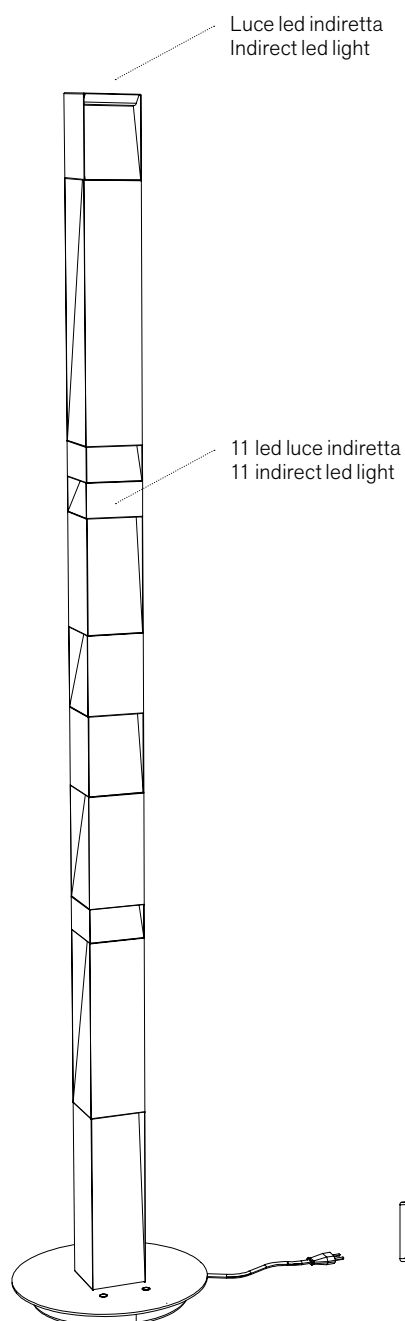

Firmamento Milano

Stick

Cino Zucchi

Terra / Floor

Se il cavo flessibile esterno di questo apparecchio viene danneggiato deve essere sostituito dal costruttore o dal suo servizio assistenza o da personale qualificato equivalente al fine di evitare pericoli

La sorgente luminosa di questo apparecchio deve essere sostituita esclusivamente dal produttore o dal suo servizio assistenza o da personale qualificato equivalente

If the external flexible cable of this luminaire is damaged, it shall be exclusively replaced by the manufacturer or his service agent or a similar qualified person in order to avoid hazards

The light source contained in this luminaire shall only be replaced by the manufacturer or a similar qualified person

Watt 11 x 2,7 W

Led 10 W

IP 20

Cl II

1

2