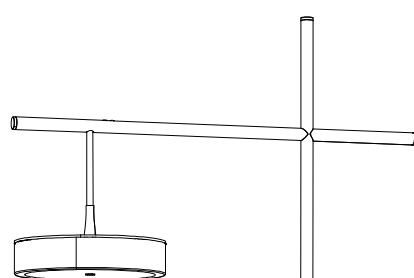

Firmamento Milano

Tambù

Carlo Guglielmi, 2020

Lettura

Se il cavo flessibile esterno di questo apparecchio viene danneggiato deve essere sostituito dal costruttore o dal suo servizio assistenza o da personale qualificato equivalente al fine di evitare pericoli

The light source contained in this luminaire shall only be replaced by the manufacturer or a similar qualified person

Watt 15 + 20W LED
Volt 24-230
IP 20

LUCE INDIRETTA
INDIRECT LIGHT

LUCE DIRETTA
DIRECT LIGHT