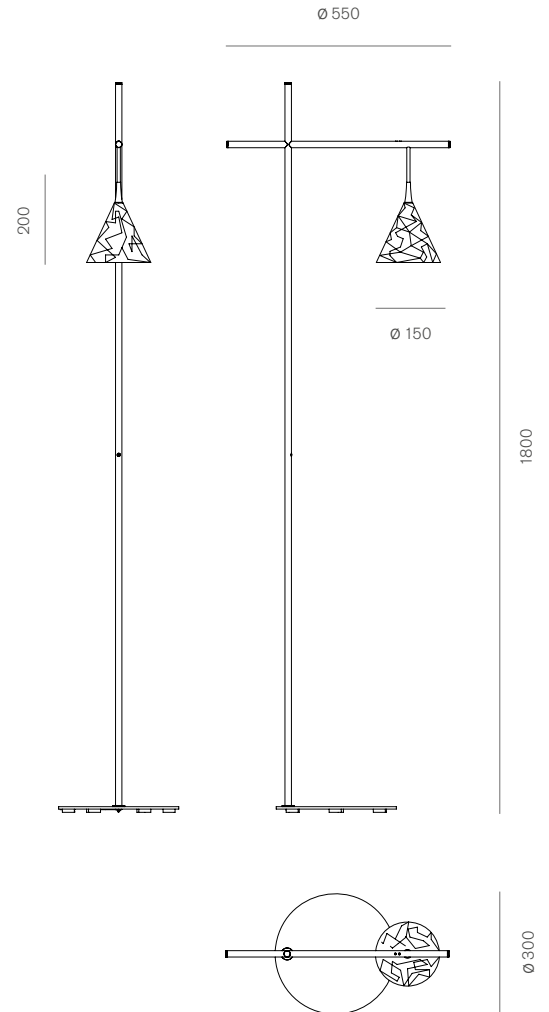

Luconica

Carlo Guglielmi, 2020

Codice prodotto Product Code	○ CG-058FXS-WH ● CG-058FXS-BL
Tipologia / Typology	Lampada da terra a luce diretta. Floor lamp with direct light
Colori / Color	Bianco / White Nero / Black
Materiali / Material	Acciaio e resina poliestere caricata con polvere di marmo / Steel and polyester resin with marble powder
Utilizzo / Use	Interni / Indoor
Sorgente luminosa Light source	Led
Watt	25W
Volt	24V
Lumen	2361
Cri	80
Kelvin	2700
Emergenza Emergency	No
Cavo / Cable	Tessuto nero 200 cm Black fabric cable 200 cm
Dimmerazione Dimmer	Si / Yes
Classe energetica Energetic class	A++
Peso imballo totale Total packing weight	9 kg
Misure imballo Packaging sizes	200 x 40 x 40 cm
Numero colli Number of packages	1
IP	20
Classe / Class	II

L'utilizzo di materiali e di forme di lampade già a catalogo e di successo hanno suggerito il nome della lampada. Polvere di marmo e resina i materiali della Luna, il cono la forma geometrica che contraddistingue appunto il Cono. Un Cono Lunare. Materiale e forma rendono così questa lampada sorprendente e inusuale con una luce calda data dalla tonalità di bianco in vero nuova.

The use of materials and shapes of lamps already in the catalog and of success suggested the name of the lamp. Marble powder and resin are the materials of the Luna, the cone is the geometric shape that distinguishes the Cone. A Lunar Cone. Material and shape make this lamp surprising and unusual with a warm light given by truly new shades of white.

Le misure sono espresse in millimetri
/ All dimensions are in millimeters

Specifiche del prodotto soggette a modifiche senza avviso.
Per ulteriori informazioni fare riferimento al nostro sito
/ Product specifications subject to change without notice.
Please check our site to updated information