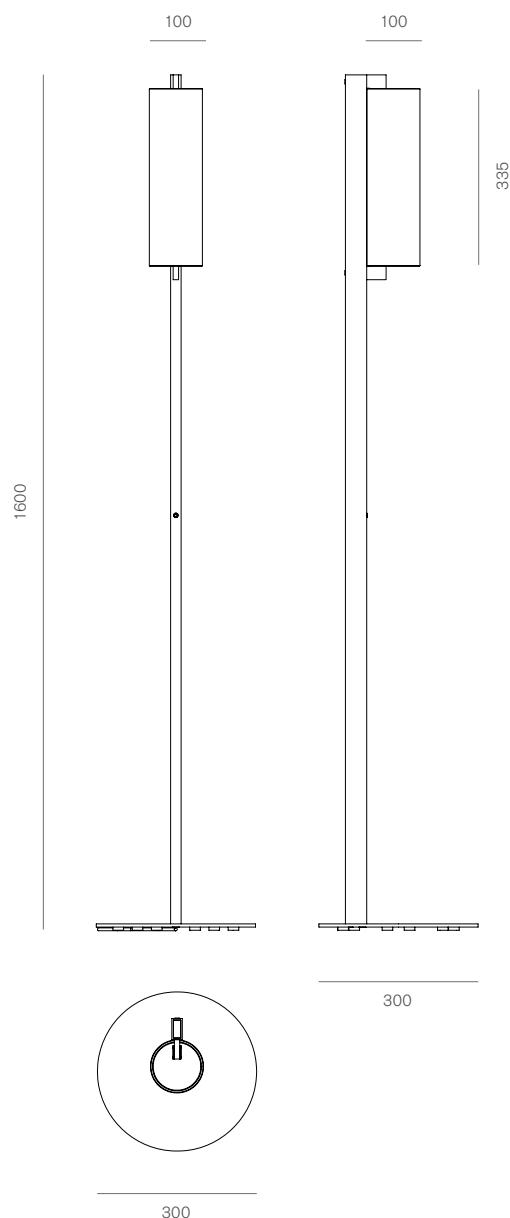

Phi

Filippo Taidelli, 2020

Firmamento Milano

Codice prodotto Product Code	○ FT-040FM-WH-
Tipologia / Typology	Lampada da terra a luce diffusa. Floor lamp with diffused light.
Colori / Color	Nickel e bianco / Nikel and white
Materiali / Material	Diffusore in vetro soffiato opalino acidato. Struttura in alluminio nickel satinato. Base in acciaio nickel satinato. Frosted opalin blown glass diffuser. Satin nickel aluminium structure. Satin nickel steel base
Utilizzo / Use	Interni / Indoor
Sorgente luminosa Light source	Led
Watt	2x 10 W
Volt	24V
Lumen	1776
Cri	80
Kelvin	2700
Emergenza Emergency	No
Cavo / Cable	Tessuto nero 200 cm / Black fabric 200 cm
Dimmerazione Dimmer	A 4 intensità / 4 intensities of light
Classe energetica Energetic class	A++
Peso imballo totale Total packing weight	8,50 kg
Misure imballo Packaging sizes	180 x 40 cm
Numero colli Number of packages	1
IP	20
Classe / Class	II

A completamento delle versioni da parete e sospensione ecco la Phi da terra. L'elemento diffusore in vetro soffiato e alluminio è fissato su uno stelo di sezione rettangolare in nickel satinato. La lampada è dotata di un regolatore di luce a sfioramento posizionato sullo stelo, che consente l'emissione della luce su 4 livelli diversi.

In addition to the suspension and the wall lamps here is the floor Phi to complete the series. The diffuser in blown glass and aluminium is fixed on a rectangular section stem in satin nickel finish. The lamp is equipped with a touch light regulation on the stem which allows the light emission on 4 different levels.

Le misure sono espresse in millimetri
/All dimensions are in millimeters

Specifiche del prodotto soggette a modifiche senza avviso.
Per ulteriori informazioni fare riferimento al nostro sito
/ Product specifications subject to change without notice.
Please check our site to updated information