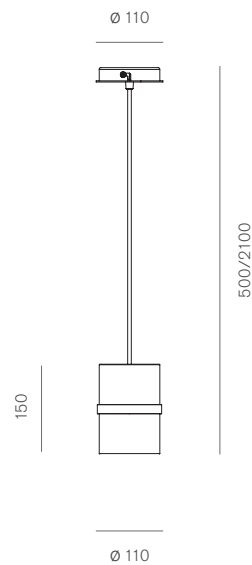

Piccola Boa

Carlo Guglielmi, 2020

Codice prodotto Product Code	● CG-041PS-NI-
Tipologia / Typology	Lampada da sospensione a luce diretta e indiretta Pendant lamp with direct and indirect light
Colori / Color	Nickel / Nikel
Materiali / Material	Struttura in alluminio satinato e nichelato. Vetro soffiato opalino acidato Satin and nickel aluminium structure. Frosted opaline blown glass
Utilizzo / Use	Interni / Indoor
Sorgente luminosa Light source	Led
Watt	2x8W
Volt	230V
Lumen	700 indiretta / indirect, 700 diretta / direct
Cri	90
Kelvin	2700
Emergenza Emergency	No
Cavo / Cable	Tessuto nero 200 cm / Black fabric 200 cm
Dimmerazione Dimmer	Si / Yes
Classe energetica Energetic class	A++
Peso imballo totale Total packing weight	4 kg
Misure imballo Packaging sizes	40 x 40 cm
Numero colli Number of packages	1
IP	20
Classe / Class	I

Ispirato dalle atmosfere orientali riconducibili alle lanterne cinesi, Piccola Boa è un sistema di lampade con immagine e luce di sofisticata presenza. Tutte le versioni sono dotate di due schede LED. La versione da lettura è provvista di un regolatore di luce a sfioramento che consente la possibilità di ottenere quattro livelli di intensità di luce diversi. Le versioni sospensione e parete possono essere regolate da dimmer da predisporre a parete al momento dell'installazione. Su richiesta del cliente si possono realizzare sospensioni a più elementi.

Le misure sono espresse in millimetri
/ All dimensions are in millimeters

Specifiche del prodotto soggette a modifiche senza avviso.
Per ulteriori informazioni fare riferimento al nostro sito
/ Product specifications subject to change without notice.
Please check our site to updated information