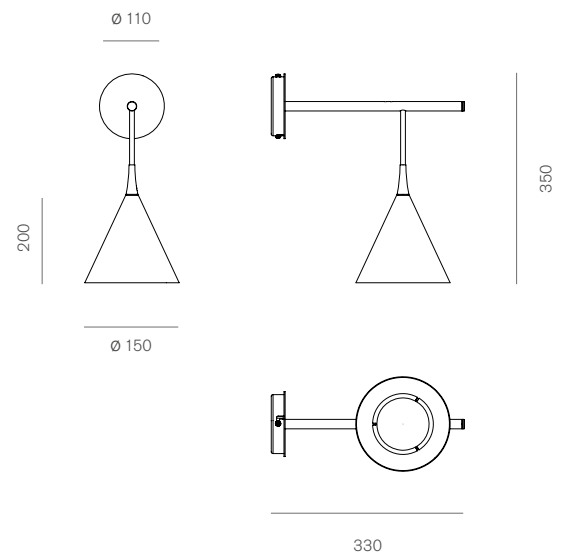

Cono

Carlo Guglielmi, 2020

Codice prodotto Product Code	<p>○ CG-051WXS-WH-</p> <p>● CG-051WXS-BL-</p> <p>● CG-051WXS-GO-</p>
Tipologia / Typology	Lampada da parete a luce diretta. Wall lamp with direct light.
Colori / Color	Verniciato bianco, nero, oro. Varnished white, black, gold.
Materiali / Material	Acciaio e alluminio Steel and aluminium
Utilizzo / Use	Interni / Indoor
Sorgente luminosa Light source	Led
Watt	17W
Volt	230V
Lumen	1700
Cri	90
Kelvin	2700
Emergenza Emergency	No
Cavo / Cable	No
Dimmerazione Dimmer	Si / Yes
Classe energetica Energetic class	A+
Peso imballo totale Total packing weight	4 kg
Misure imballo Packaging sizes	40 x 40 cm
Numero colli Number of packages	1
IP	20
Classe / Class	I

Sistema composto dalle versioni da terra, lettura, sospensione, parete e composizioni. Tutte le versioni sono dotate di schede LED regolabili con 4 livelli di emissione e quantità di luce. Le versioni da terra e da lettura hanno i regolatori incorporati nello stelo, le versioni da sospensione e da parete necessitano per la loro regolazione, della installazione di dimmer a parete. Su richiesta per la versione a sospensione è possibile realizzare delle composizioni a più elementi.

It is a system composed by the reading, floor, suspension, wall versions and compositions. All versions are equipped with adjustable LED with 4 emission and quantity of light levels. The floor and reading versions have the dimmer in the stem, the suspension and wall versions require a wall dimmer to be installed to adjust the light. On request for the suspension versions it is possible to create different compositions with several elements.

Le misure sono espresse in millimetri
/ All dimensions are in millimeters

Specifiche del prodotto soggette a modifiche senza avviso.
Per ulteriori informazioni fare riferimento al nostro sito
/ Product specifications subject to change without notice.
Please check our site to updated information