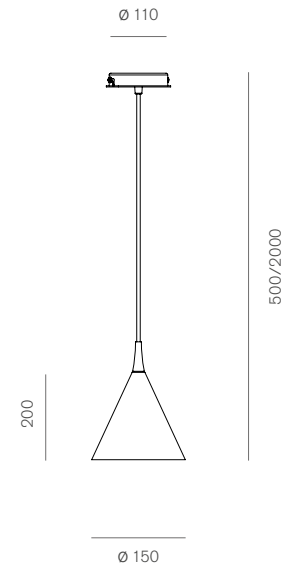

Cono

Carlo Guglielmi, 2020

Codice prodotto Product Code	☐ CG-048PXS-WH- ☐ CG-048PXS-BL- ☐ CG-048PXS-GO-
Tipologia / Typology	Lampada da sospensione a luce diretta. Pendant lamp with direct light.
Colori / Color	Verniciato bianco, nero, oro. Varnished white, black, gold.
Materiali / Material	Acciaio e alluminio Steel and aluminium
Utilizzo / Use	Interni / Indoor
Sorgente luminosa Light source	Led
Watt	17W
Volt	230V
Lumen	1700
Cri	90
Kelvin	2700
Emergenza Emergency	No
Cavo / Cable	Tessuto nero 200 cm / Black fabric 200 cm
Dimmerazione Dimmer	Si / Yes
Classe energetica Energetic class	A++
Peso imballo totale Total packing weight	3 kg
Misure imballo Packaging sizes	40 x 40 cm
Numero colli Number of packages	1
IP	20
Classe / Class	I

Sistema composto dalle versioni da terra, lettura, sospensione, parete e composizioni. Tutte le versioni sono dotate di schede LED regolabili con 4 livelli di emissione e quantità di luce. Le versioni da terra e da lettura hanno i regolatori incorporati nello stelo, le versioni da sospensione e da parete necessitano per la loro regolazione, della installazione di dimmer a parete. Su richiesta per la versione a sospensione è possibile realizzare delle composizioni a più elementi.

It is a system composed by the reading, floor, suspension, wall versions and compositions. All versions are equipped with adjustable LED with 4 emission and quantity of light levels. The floor and reading versions have the dimmer in the stem, the suspension and wall versions require a wall dimmer to be installed to adjust the light. On request for the suspension versions it is possible to create different compositions with several elements.

Le misure sono espresse in millimetri
/ All dimensions are in millimeters

Specifiche del prodotto soggette a modifiche senza avviso.
Per ulteriori informazioni fare riferimento al nostro sito
/ Product specifications subject to change without notice.
Please check our site to updated information