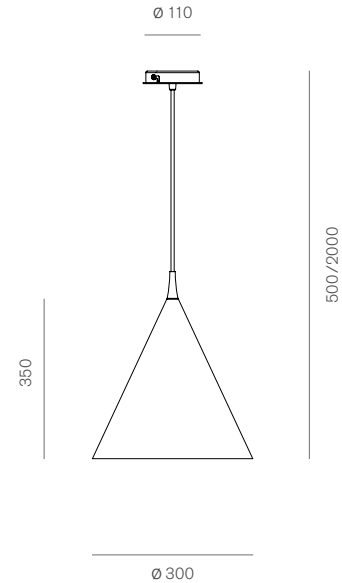

# Cono

Carlo Guglielmi, 2020

<b>Codice prodotto</b> <b>Product Code</b>	<input type="radio"/> CG-048PS-WH- <input type="radio"/> CG-048PS-BL- <input type="radio"/> CG-048PS-GO-
<b>Tipologia / Typology</b>	Lampada da sospensione a luce diretta. Pendant lamp with direct light.
<b>Colori / Color</b>	Verniciato bianco, nero, oro. Varnished white, black, gold.
<b>Materiali / Material</b>	Acciaio e alluminio Steel and aluminium
<b>Utilizzo / Use</b>	Interni / Indoor
<b>Sorgente luminosa</b> <b>Light source</b>	Led
<b>Watt</b>	17W
<b>Volt</b>	230V
<b>Lumen</b>	1700
<b>Cri</b>	90
<b>Kelvin</b>	2700
<b>Emergenza</b> <b>Emergency</b>	No
<b>Cavo / Cable</b>	Tessuto nero 200 cm / Black fabric 200 cm
<b>Dimmerazione</b> <b>Dimmer</b>	Si / Yes
<b>Classe energetica</b> <b>Energetic class</b>	A+
<b>Peso imballo totale</b> <b>Total packing weight</b>	40 x 40 cm
<b>Misure imballo</b> <b>Packaging sizes</b>	4 kg
<b>Numero colli</b> <b>Number of packages</b>	1
<b>IP</b>	20
<b>Classe / Class</b>	I

Sistema composto dalle versioni da terra, lettura, sospensione, parete e composizioni. Tutte le versioni sono dotate di schede LED regolabili con 4 livelli di emissione e quantità di luce. Le versioni da terra e da lettura hanno i regolatori incorporati nello stelo, le versioni da sospensione e da parete necessitano per la loro regolazione, della installazione di dimmer a parete. Su richiesta per la versione a sospensione è possibile realizzare delle composizioni a più elementi.

Le misure sono espresse in millimetri  
/ All dimensions are in millimeters

Specifiche del prodotto soggette a modifiche senza avviso.  
Per ulteriori informazioni fare riferimento al nostro sito  
/ Product specifications subject to change without notice.  
Please check our site to updated information