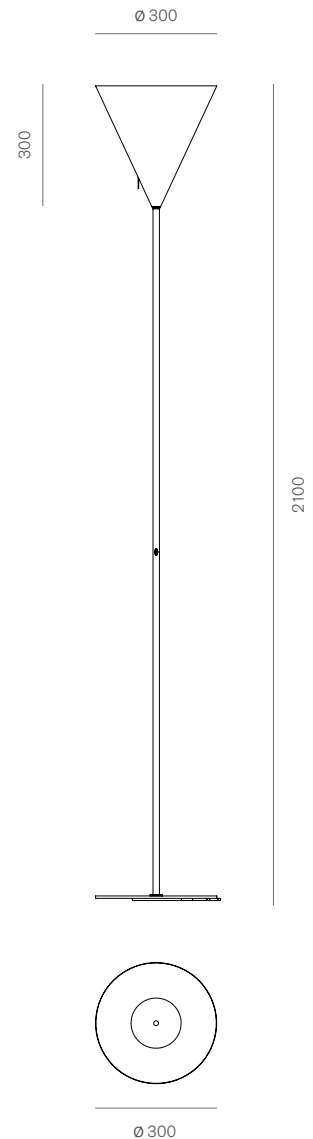

# Cono

Carlo Guglielmi, 2020

<b>Codice prodotto</b> <b>Product Code</b>	<input type="radio"/> CG-049FS-WH- <input type="radio"/> CG-049FS-BL- <input type="radio"/> CG-049FS-GO-
<b>Tipologia / Typology</b>	Lampada da terra a luce diretta. Floor lamp with direct light.
<b>Colori / Color</b>	Verniciato bianco, nero, oro. Varnished white, black, gold.
<b>Materiali / Material</b>	Acciaio e alluminio Steel and aluminium
<b>Utilizzo / Use</b>	Interni / Indoor
<b>Sorgente luminosa</b> <b>Light source</b>	Led
<b>Watt</b>	25W
<b>Volt</b>	24V
<b>Lumen</b>	2361
<b>Cri</b>	80
<b>Kelvin</b>	2700
<b>Emergenza</b> <b>Emergency</b>	No
<b>Cavo / Cable</b>	Tessuto nero 200 cm / Black fabric 200 cm
<b>Dimmerazione</b> <b>Dimmer</b>	A 4 intensità / 4 intensities of light
<b>Classe energetica</b> <b>Energetic class</b>	A++
<b>Peso imballo totale</b> <b>Total packing weight</b>	8 kg
<b>Misure imballo</b> <b>Packaging sizes</b>	210 x 40 cm
<b>Numero colli</b> <b>Number of packages</b>	1
<b>IP</b>	20
<b>Classe / Class</b>	II

Sistema composto dalle versioni da terra, lettura, sospensione, parete e composizioni. Tutte le versioni sono dotate di schede LED regolabili con 4 livelli di emissione e quantità di luce. Le versioni da terra e da lettura hanno i regolatori incorporati nello stelo, le versioni da sospensione e da parete necessitano per la loro regolazione, della installazione di dimmer a parete. Su richiesta per la versione a sospensione è possibile realizzare delle composizioni a più elementi.

Le misure sono espresse in millimetri  
/ All dimensions are in millimeters

Specifiche del prodotto soggette a modifiche senza avviso.  
Per ulteriori informazioni fare riferimento al nostro sito  
/ Product specifications subject to change without notice.  
Please check our site to updated information