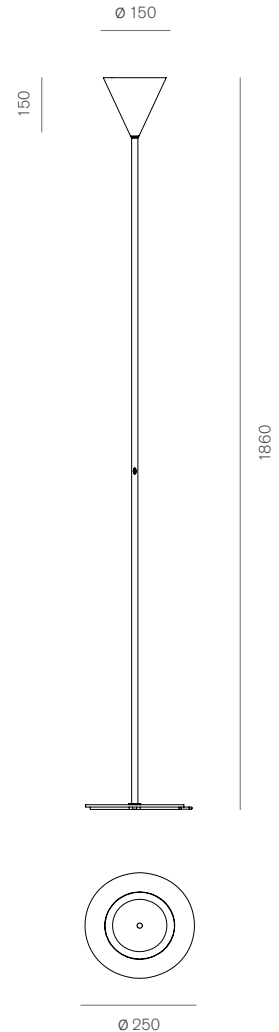

Cono

Carlo Guglielmi, 2020

Codice prodotto Product Code	☐ CG-049FXS-WH- ☐ CG-049FXS-BL- ☐ CG-049FXS-GO-
Tipologia / Typology	Lampada da terra a luce diretta. Floor lamp with direct light.
Colori / Color	Verniciato bianco, nero, oro. Varnished white, black, gold.
Materiali / Material	Acciaio e alluminio Steel and aluminium
Utilizzo / Use	Interni / Indoor
Sorgente luminosa Light source	Led
Watt	25W
Volt	24V
Lumen	2361
Cri	80
Kelvin	2700
Emergenza Emergency	No
Cavo / Cable	Tessuto nero 200 cm / Black fabric 200 cm
Dimmerazione Dimmer	A 4 intensità / 4 intensities of light
Classe energetica Energetic class	A++
Peso imballo totale Total packing weight	7 kg
Misure imballo Packaging sizes	190 x 40 cm
Numero colli Number of packages	1
IP	20
Classe / Class	II

Sistema composto dalle versioni da terra, lettura, sospensione, parete e composizioni. Tutte le versioni sono dotate di schede LED regolabili con 4 livelli di emissione e quantità di luce. Le versioni da terra e da lettura hanno i regolatori incorporati nello stelo, le versioni da sospensione e da parete necessitano per la loro regolazione, della installazione di dimmer a parete. Su richiesta per la versione a sospensione è possibile realizzare delle composizioni a più elementi.

It is a system composed by the reading, floor, suspension, wall versions and compositions. All versions are equipped with adjustable LED with 4 emission and quantity of light levels. The floor and reading versions have the dimmer in the stem, the suspension and wall versions require a wall dimmer to be installed to adjust the light. On request for the suspension versions it is possible to create different compositions with several elements.

Le misure sono espresse in millimetri
/ All dimensions are in millimeters

Specifiche del prodotto soggette a modifiche senza avviso.
Per ulteriori informazioni fare riferimento al nostro sito
/ Product specifications subject to change without notice.
Please check our site to updated information