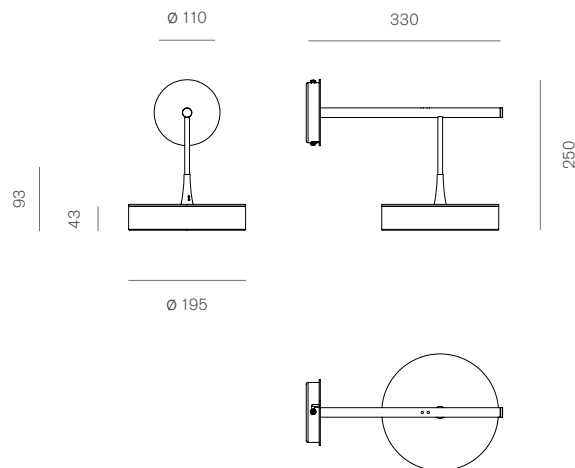

# Tambù

Carlo Guglielmi, 2020

<b>Codice prodotto</b> <b>Product Code</b>	○ CG-045WM-WH ● CG-045WM-BL- ● CG-045WM-GO-
<b>Tipologia / Typology</b>	Lampada da parete a luce diretta e indiretta Wall lamp with direct and indirect light
<b>Colori / Color</b>	Verniciato bianco, nero, oro. Varnished white, black, gold.
<b>Materiali / Material</b>	Struttura in acciaio verniciato Varnished steel structure
<b>Utilizzo / Use</b>	Interni / Indoor
<b>Sorgente luminosa</b> <b>Light source</b>	Led
<b>Watt</b>	2x17W
<b>Volt</b>	230V
<b>Lumen</b>	1700 indiretta / indirect, 1700 diretta / direct
<b>Cri</b>	90
<b>Kelvin</b>	2700
<b>Emergenza</b> <b>Emergency</b>	No
<b>Cavo / Cable</b>	No
<b>Dimmerazione</b> <b>Dimmer</b>	Si / Yes
<b>Classe energetica</b> <b>Energetic class</b>	A+
<b>Peso imballo totale</b> <b>Total packing weight</b>	4,5 kg
<b>Misure imballo</b> <b>Packaging sizes</b>	40 x 40 cm
<b>Numero colli</b> <b>Number of packages</b>	1
<b>IP</b>	20
<b>Classe / Class</b>	I

Il nome Tambù è abbreviativo di Tamburello, sport e gioco praticato in molte regioni italiane. La scelta del nome deriva dal fatto che l'elemento diffusore caratterizzante l'intero sistema ricorda nella forma quella di un tamburello. L'elemento diffusore incorpora due fonti luminose costituite da due schede LED che consentono 3 possibilità di illuminazione: diretta, indiretta o abbinata in simultanea. Le versioni a sospensione e parete possono essere regolate da dimmer installabili a parete. Su richiesta la tipologia a sospensione consente delle composizioni a più elementi.

Le misure sono espresse in millimetri  
/ All dimensions are in millimeters

Specifiche del prodotto soggette a modifiche senza avviso.  
Per ulteriori informazioni fare riferimento al nostro sito  
/ Product specifications subject to change without notice.  
Please check our site to updated information