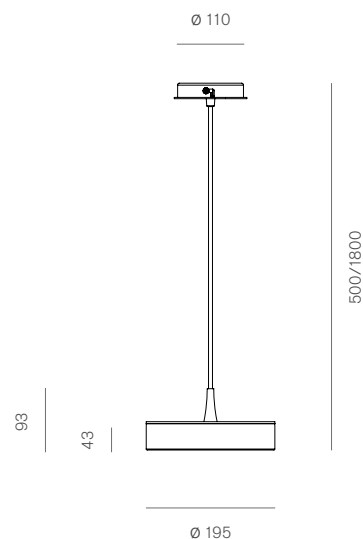

Tambù

Carlo Guglielmi, 2020

Codice prodotto Product Code	○ CG-044PM-WH- ● CG-044PM-BL- ● CG-044PM-GO-
Tipologia / Typology	Lampada da sospensione a luce diretta e indiretta Pendant lamp with direct and indirect light
Colori / Color	Verniciato bianco, nero, oro. Varnished white, black, gold.
Materiali / Material	Struttura in acciaio verniciato Varnished steel structure
Utilizzo / Use	Interni / Indoor
Sorgente luminosa Light source	Led
Watt	2x17W
Volt	230V
Lumen	1700 indiretta / indirect, 1700 diretta / direct
Cri	90
Kelvin	2700
Emergenza Emergency	No
Cavo / Cable	Tessuto nero 200 cm / Black fabric 200 cm
Dimmerazione Dimmer	Si / Yes
Classe energetica Energetic class	A++
Peso imballo totale Total packing weight	4 kg
Misure imballo Packaging sizes	40 x 40 cm
Numero colli Number of packages	1
IP	20
Classe / Class	I

Il nome Tambù è abbreviativo di Tamburello, sport e gioco praticato in molte regioni italiane. La scelta del nome deriva dal fatto che l'elemento diffusore caratterizzante l'intero sistema ricorda nella forma quella di un tamburello. L'elemento diffusore incorpora due fonti luminose costituite da due schede LED che consentono 3 possibilità di illuminazione: diretta, indiretta o abbinata in simultanea. Le versioni a sospensione e parete possono essere regolate da dimmer installabili a parete. Su richiesta la tipologia a sospensione consente delle composizioni a più elementi.

Le misure sono espresse in millimetri
/ All dimensions are in millimeters

Specifiche del prodotto soggette a modifiche senza avviso.
Per ulteriori informazioni fare riferimento al nostro sito
/ Product specifications subject to change without notice.
Please check our site to updated information