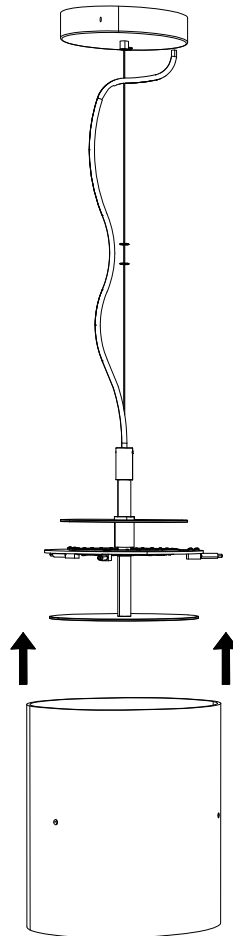

Firmamento Milano

Boa

Carlo Guglielmi, 2018

Sospensione / Pendant

La sorgente luminosa di questo apparecchio deve essere sostituita esclusivamente dal produttore o dal suo servizio assistenza o da personale qualificato equivalente

The light source contained in this luminaire shall only be replaced by the manufacturer or a similar qualified person

If the external flexible cable of this luminaire is damaged, it shall be exclusively replaced by the manufacturer or his service agent or a similar qualified person in order to avoid hazards

Watt 15+20W LED

Volt 220-240

IP 20

1

2

3

Firmamento Milano

Boa

Carlo Guglielmi, 2018

Sospensione / Pendant

4

5

6

7

8